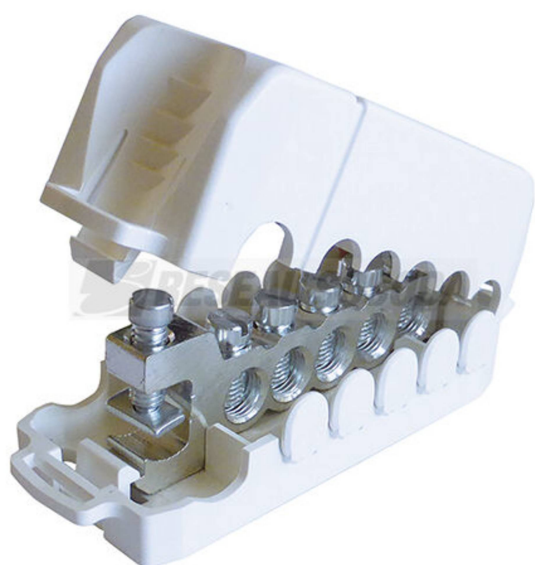

ODELEC-NOLLET

BARRETTE DE TERRE DENUD ALU

Électricité > Distribution énergie - Protection habitat et tertiaire > Branchement au réseau > Colonne électrique > BARRETTE DE TERRE DENUD ALU

<https://odelec-nollet.fr/michaud-barrette-coupure-terre-denud-alu-100788788.html>

Description courte

Marque : MICHAUD

Fabricant : MICHAUD

Référence : MICED003

Barrette de coupure de terre aluminium à dénudage

Description

Barrette de coupure de terre aluminium à dénudage

Description

Le répartiteur de terre est utilisé pour relier entre elles l'ensemble des terres d'un étage. Il s'installe dans la colonne d'immeuble à côté du distributeur d'étage selon les règles en vigueur.

La barrette de coupure de terre est installée au pied de la colonne terre. Elle permet l'ouverture du circuit de terre lors d'une mesure de la prise de terre.