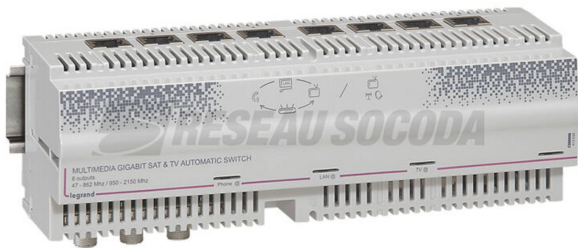

ODELEC-NOLLET

CENTRALE AUT.P.MOD.GIGA CABL

Électricité > Vdi - Cablage - Réseau > Coffret de communication - Accessoire > CENTRALE
AUT.P.MOD.GIGA CABL

<https://odelec-nollet.fr/legrand-centrale-automatique-gigabit-tv-tnt-cable-8-sorties-rj45-12-modules-100488454.html>

Description courte

Marque : LEGRAND

Fabricant : LEGRAND

Référence : LEG413039

Équipement pour répartition des médias pour coffrets de communication à équiper

Description

Équipement pour répartition des médias pour coffrets de communication à équiper

Informations complémentaires

Quantité d'unité Prix	0.000000	
Marque	LEGRAND	
Ean13	3245064130394	
Référence fabricant	413039	
Caractéristiques produit	Type de montage	profilé chapeau
	Classe de protection (IP)	IP20
	Hauteur	80.8 mm
	Largeur	213.6 mm
	Profondeur	69.5 mm
	Résistance aux chocs (IK)	IK04
	Temperature d'utilisation /d'installation	5 - 40 °C
	Temperature de stockage	25 - 70 °C
	Couleur	Plastique
	Numéro RAL	7035
	nombre de ports RJ45 10/100/1000 Mbit/s	10
	hauteur (mm)	80.8
	indice de protection (IP)	IP20
	largeur (mm)	213.6
	nombre de fentes de module	12
	mode de pose	profilé chapeau
	profondeur (mm)	69.5
	Ethernet	OUI
	Hauteur (mm)	285
	Largeur (mm)	400
	Profondeur (mm)	600
	Poids (g)	8100
	Volume (dm3)	68
	EAN	3414971543713
		Document(s)
		<ul style="list-style-type: none">• Tableau de choix (p.554)• Page technique (p.568)• Le tableau électrique connecté• Les solutions multimédia : choisir en toute sérénité• Tableau de choix (p.réseau multimédia optimum autogigabit)• Page commerciale (p.581)• Page technique (p.caractéristiques techniques et exemples d'installation)• Fiche• Notice• Tableau de choix (p.réseau multimédia optimum autogigabit)• Page commerciale (p.581)• Page technique (p.caractéristiques techniques et exemples d'installation)• Les solutions multimédia : choisir en toute sérénité• Le tableau électrique connecté
	Ean13	3245064130394
Fournisseur	LEGRAND	
Référence Odelec-Nollet	000413039	