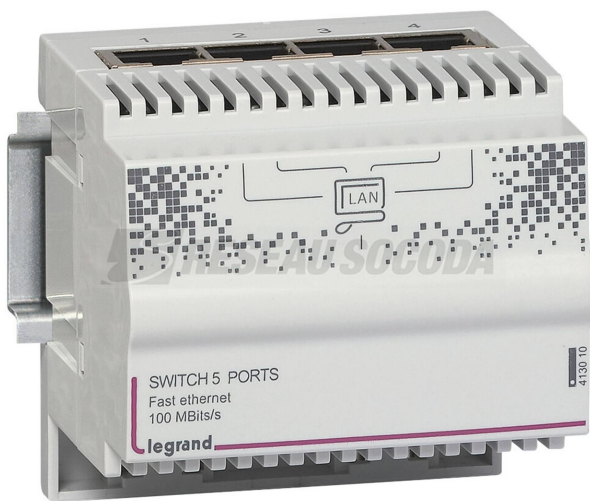

ODELEC-NOLLET

SWITCH 5 PORTS 100 MBITS

Électricité > Vdi - Cablage - Réseau > Coffret de communication - Accessoire > SWITCH 5 PORTS 100 MBITS

<https://odelec-nollet.fr/legrand-switch-4-sorties-rj45-pour-coffret-optimum-manuel-et-mixte-4-modules-100498047.html>

Description courte

Marque : LEGRAND

Fabricant : LEGRAND

Référence :LEG413010

Switch modulaire 10/100Mbps 4 sorties RJ45 pour distribuer le réseau informatique sur 4 prises RJ45 - IP20 IK04 - 4 modules

Description