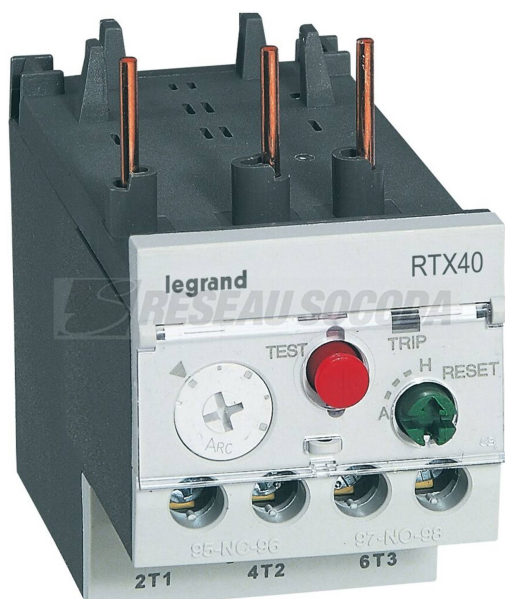

# RTX RELAIS 5-8A S T2,3

Électricité > Industrie > Commande - Contrôle - Protection - Sécurité des machines > RTX  
RELAIS 5-8A S T2,3

<https://odelec-nollet.fr/legrand-relais-thermique-rtx-5a-a-8a-classe-10a-non-differentiel-taille2-taille3-100493309.html>

## Description courte

Marque : LEGRAND

Fabricant : LEGRAND

Référence : LEG416649

RTX<sup>3</sup>, relais thermique pour mini-contacteur de puissance, assure la protection thermique des moteurs contre les surcharges, les temps de démarrage longs et le blocage durable du moteur

## Description

RTX<sup>3</sup>, relais thermique pour mini-contacteur de puissance, assure la protection thermique des moteurs contre les surcharges, les temps de démarrage longs et le blocage durable du moteur

## Informations complémentaires

Quantité d'unité Prix	0.000000	
Marque	LEGRAND	
Ean13	3414970405678	
Référence fabricant	416649	
Caractéristiques produit	mode de pose	montage direct
	nombre de contacts auxiliaires à fermeture	1
	nombre de contacts auxiliaires à ouverture	1
	classe de déclenchement	CLASS 10
	type de raccordement du circuit principal	borne à vis
	tension de fonctionnement nominale max. Ue (V)	690
	plage de courant ajustable (A)	8
	Accessoire / consommable	Oui
	Categorie produit	relais
	Intensité	10a
Taille	2	
<b>Document(s)</b>		
<ul style="list-style-type: none"><li><a href="#">Fiche</a></li><li><a href="#">Notice</a></li></ul>		
Ean13	3414970405678	
Fournisseur	LEGRAND	
Référence Odelec-Nollet	000416649	