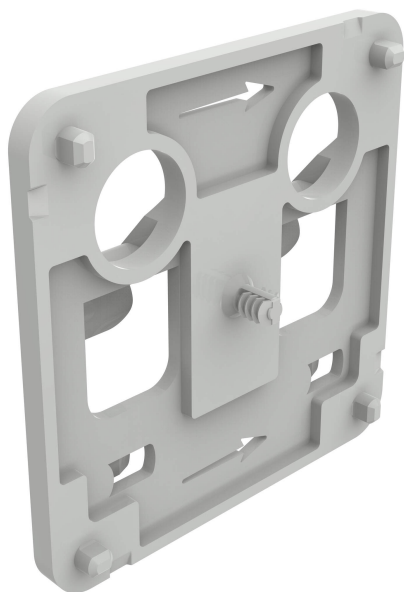

ODELEC-NOLLET

INTERFACE PLEXO 80X80 CDC P31

Électricité > Distribution énergie - Protection habitat et tertiaire > Accessoire de bâtiment > Boîte d'encastrement - De dérivation > INTERFACE PLEXO 80X80 CDC P31

<https://odelec-nollet.fr/legrand-accessoire-fixation-boites-plexo-dimensions-80x80mm-sur-chemin-de-cables-tole-100485045.html>

Description courte

Marque : LEGRAND

Fabricant : LEGRAND

Référence : LEG091947

Accessoire pour fixation sur chemin de câbles tôle P31 perforés en hauteur 50mm, 60mm, 75mm et 100mm des boîtes Plexo dimensions 80x80mm - fixation latérale par clippage

Description

Accessoire pour fixation sur chemin de câbles tôle P31 perforés en hauteur 50mm, 60mm, 75mm et 100mm des boîtes Plexo dimensions 80x80mm - fixation latérale par clippage

Informations complémentaires

Quantité d'unité Prix	0.000000	
Marque	LEGRAND	
Ean13	3245060919474	
Référence fabricant	091947	
Caractéristiques produit	Hauteur de plaque	80 mm
	Largeur de plaque	80 mm
	largeur de plaque (mm)	80
	hauteur de plaque (mm)	80
	type de fixation	fixation par clic
	modèle	horizontal/vertical
	Matiere	plastique
	Hauteur (mm)	705
	Largeur (mm)	1200
	Profondeur (mm)	1000
	Poids (g)	73880
	Volume (dm3)	846
	EAN	3414971133815
	Document(s)	
	<ul style="list-style-type: none">• Page technique (p.806)• Page commerciale (p.781)• Page technique (p.782)• Page commerciale (p.781)• Page technique (p.782)• Fiche	
Ean13	3245060919474	
Fournisseur	LEGRAND	
Référence Odelec-Nollet	000091947	