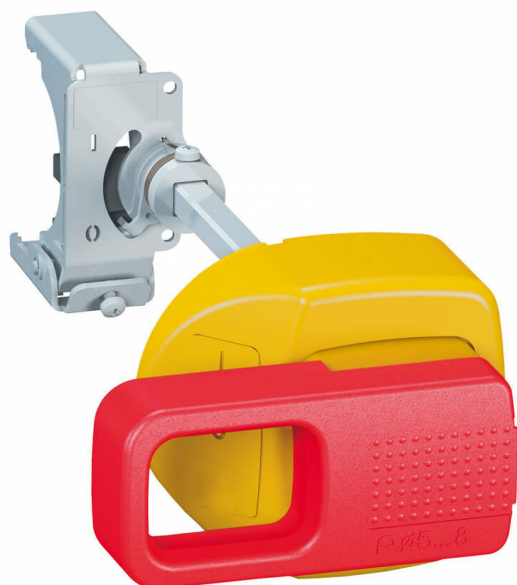

ODELEC-NOLLET

DX3 COMM ROTATIVE DEP URGENCE

Électricité > Distribution énergie - Protection habitat et tertiaire > Automatismes de tableau > Commande modulaire - Accessoire > DX3 COMM ROTATIVE DEP URGENCE

<https://odelec-nollet.fr/legrand-commande-rotative-deportee-dx-avec-poignee-jaune-et-rouge-100485979.html>

Description courte

Marque : LEGRAND

Fabricant : LEGRAND

Référence : LEG406320

DX³, commande déportée pour appareil modulaire permettant une action directe et rapide sur le produit sans ouvrir le coffret électrique

Description

DX³, commande déportée pour appareil modulaire permettant une action directe et rapide sur le produit sans ouvrir le coffret électrique

Description

Caractéristiques générales

Inverseurs de sources manuels et commandes déportées DX³

Caractéristiques

Commandes rotatives déportées

- Permettent la commande manuelle (ON/OFF) d'un appareil modulaire sans ouvrir la porte de l'armoire ou du coffret
- Pour tous les DX³ 2P, 3P et 4P

- Livrées avec une embase, une tige de liaison, une poignée, un gabarit de perçage auto-adhésif et tous les accessoires de montage
- Principe d'installation sur catalogue en ligne
- Poignée jaune/rouge