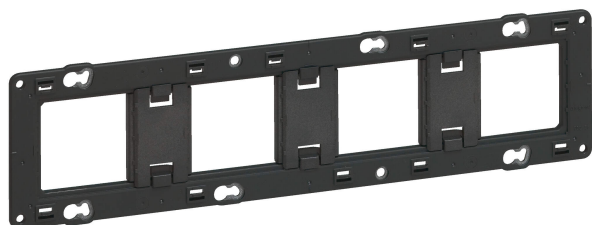

ODELEC-NOLLET

SUPPORT BATIBOX 4 POSTES/10M

Électricité > Distribution énergie - Protection habitat et tertiaire > Appareillage > Appareillage résidentiel > SUPPORT BATIBOX 4 POSTES/10M

<https://odelec-nollet.fr/legrand-support-a-vis-pour-mosaic-celiane-ou-soliroc-pour-4-postes-ou-10-modules-100500860.html>

Description courte

Marque : LEGRAND

Fabricant : LEGRAND

Référence : LEG080254

Support universel Batibox bi-matière (métal et plastique) pour 4 postes ou 10 modules pour fixation à vis d'appareillage Céliane, Mosaic et Soliroc - livré avec coque de protection

Description

Support universel Batibox bi-matière (métal et plastique) pour 4 postes ou 10 modules pour fixation à vis d'appareillage Céliane, Mosaic et Soliroc - livré avec coque de protection

Informations complémentaires