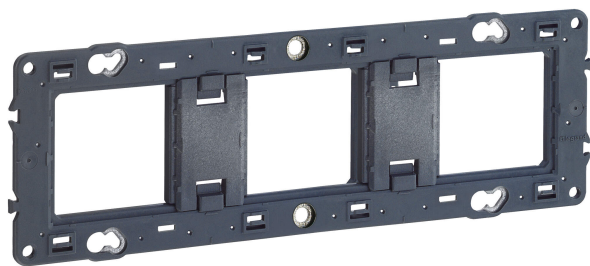

ODELEC-NOLLET

SUPPORT BATIBOX 3 POSTES/6-8M

Électricité > Distribution énergie - Protection habitat et tertiaire > Appareillage > Appareillage résidentiel > SUPPORT BATIBOX 3 POSTES/6-8M

<https://odelec-nollet.fr/legrand-support-a-vis-pour-mosaic-celiane-ou-soliroc-pour-3-postes-ou-6-a-8-modules-100493664.html>

Description courte

Marque : LEGRAND

Fabricant : LEGRAND

Référence : LEG080253

Support universel Batibox bi-matière (métal et plastique) pour 3 postes ou 6 modules à 8 modules pour fixation à vis d'appareillage Céliane, Mosaic et Soliroc - livré avec coque de protection

Description

Support universel Batibox bi-matière (métal et plastique) pour 3 postes ou 6 modules à 8 modules pour fixation à vis d'appareillage Céliane, Mosaic et Soliroc - livré avec coque de protection

Description

Caractéristiques générales

Batibox™ - supports universels

Caractéristiques

Supports

- Tous les supports sont livrés avec une protection de chantier sauf réf. 0 802 50/59/64/66/68

- Avec entretoises amovibles pour une modularité totale ou partielle
- Pour 3 postes - 6-8 modules
- Pour 6, 8 ou 3 x 2 modules horizontal ou vertical
- Montage horizontal ou vertical