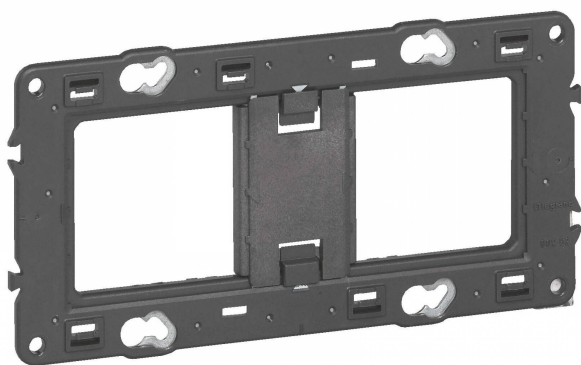

ODELEC-NOLLET

SUPPORT BATIBOX 2 POSTES/4-5M

Électricité > Distribution énergie - Protection habitat et tertiaire > Appareillage > Appareillage résidentiel > SUPPORT BATIBOX 2 POSTES/4-5M

<https://odelec-nollet.fr/legrand-support-a-vis-pour-mosaic-celiane-ou-soliroc-pour-2-postes-ou-4-a-5-modules-100493035.html>

Description courte

Marque : LEGRAND

Fabricant : LEGRAND

Référence : LEG080252

Support universel Batibox bi-matière (métal et plastique) pour 2 postes ou 4 modules à 5 modules pour fixation à vis d'appareillage Céliane, Mosaic et Soliroc - livré avec coque de protection

Description

Support universel Batibox bi-matière (métal et plastique) pour 2 postes ou 4 modules à 5 modules pour fixation à vis d'appareillage Céliane, Mosaic et Soliroc - livré avec coque de protection

Description

Caractéristiques générales

Batibox™ - supports universels

Caractéristiques

Supports

- Tous les supports sont livrés avec une protection de chantier sauf réf. 0 802 50/59/64/66/68

- Avec entretoises amovibles pour une modularité totale ou partielle
- Pour 2 postes
- Pour 4, 5 ou 2 x 2 modules horizontal ou vertical
- Montage horizontal ou vertical