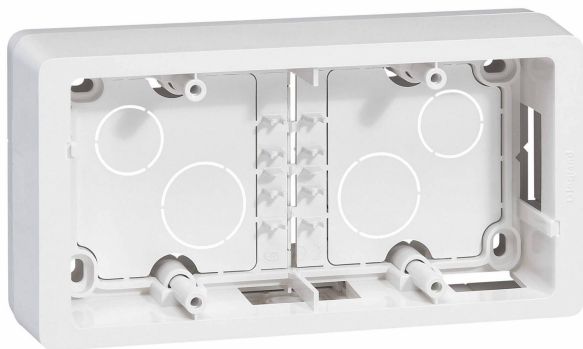

ODELEC-NOLLET

CADRE CELIANE 2 POSTES BLANC

Électricité > Distribution énergie - Protection habitat et tertiaire > Accessoire de bâtiment > Boîte d'encastrement - De dérivation > CADRE CELIANE 2 POSTES BLANC

<https://odelec-nollet.fr/legrand-cadre-saillie-celiane-2-postes-horizontal-ou-vertical-blanc-100496454.html>

Description courte

Marque : LEGRAND

Fabricant : LEGRAND

Référence : LEG080242

Cadre 2 postes Céliane pour installation en saillie pour montage horizontal ou vertical avec 2 hauteurs réglables - livré avec vis - finition blanc

Description

Cadre 2 postes Céliane pour installation en saillie pour montage horizontal ou vertical avec 2 hauteurs réglables - livré avec vis - finition blanc

Description

Caractéristiques générales

Cadres saillie Céliane™

2 postes

- 2 postes horizontaux ou verticaux
- Equipé d'une entrée amovible pour installation sur moulure 32 x 12,5
- Blanc

Informations complémentaires

Quantité d'unité Prix	0.000000	
Marque	LEGRAND	
Ean13	3245060802424	
Référence fabricant	080242	
Caractéristiques produit	Marque	Legrand
	Emballage	1 unité
	Volume	1.19 dm3
	Poids	174.00 g
	traitement de la surface	non traité
	Couleur	blanc
	sens de montage	horizontal et vertical
	largeur d'appareil (mm)	164
	hauteur d'appareil (mm)	85
	finition de la surface	brillant
	numéro RAL (équivalent)	9003
	Matiere	plastique
	profondeur d'appareil (mm)	40
	sans halogène	OUI
	avec entrée de câble	OUI
	qualité du matériau	thermoplastique
	composition	cadre apparent
	résistant aux chocs	OUI
	indice de protection (IP)	IP2X
	nombre d'unités	2
	adapté aux programmes d'interrupteur résidentiels modulaires	OUI
	Hauteur (mm)	683
	Largeur (mm)	1200
	Profondeur (mm)	1000
	Poids (g)	94360
	Volume (dm3)	820
	EAN	3414971390980
		Document(s)
		<ul style="list-style-type: none">• Page commerciale (p.669)• Cmc• Cmc• Notice• Cmc• Cmc
	Ean13	3245060802424
	Fournisseur	LEGRAND
	Référence Odelec-Nollet	00080242
Couleur	Blanc	