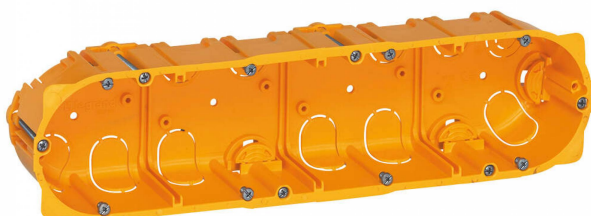

ODELEC-NOLLET

BATIBOX CL.SECH 4POSTES P.40MM

Électricité > Distribution énergie - Protection habitat et tertiaire > Accessoire de bâtiment > Boite d'encastrement - De dérivation > BATIBOX CL.SECH 4POSTES P.40MM

<https://odelec-nollet.fr/legrand-boite-multiposte-batibox-cloisons-seches-4-postes-8-a-10-modules-profondeur-40-100490169.html>

Description courte

Marque : LEGRAND

Fabricant : LEGRAND

Référence : LEG080044

Boîte multiposte Batibox pour cloisons sèches 4 postes 8 à 10 modules profondeur 40mm pour appareillage à vis ou à griffes - avec étriers de serrage rétractables et nombreuses entrées pour passage de gaines, défonçables sans outil

Description

Boîte multiposte Batibox pour cloisons sèches 4 postes 8 à 10 modules profondeur 40mm pour appareillage à vis ou à griffes - avec étriers de serrage rétractables et nombreuses entrées pour passage de gaines, défonçables sans outil