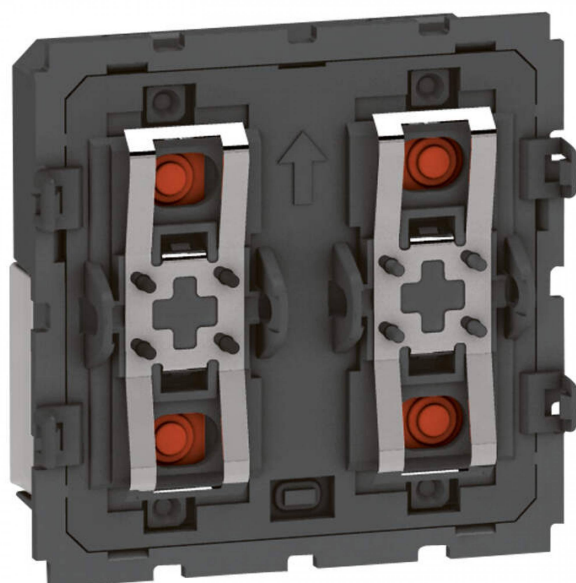

# ACTIONNEUR COMMAND 2 RELAIS

Électricité > Distribution énergie - Protection habitat et tertiaire > Système domotique >  
ACTIONNEUR COMMAND 2 RELAIS

<https://odelec-nollet.fr/legrand-actionneur-commande-2-relais-myhome-up-celiane-100493097.html>

## Description courte

---

Marque : LEGRAND

Fabricant : LEGRAND

Référence : LEG067561

Céliane, un actionneur commande BUS pilotable avec l'App. MyHOME\_Up permettant de paramétrer, d'associer, d'utiliser et de créer des scénarios

## Description

---

Céliane, un actionneur commande BUS pilotable avec l'App. MyHOME\_Up permettant de paramétrer, d'associer, d'utiliser et de créer des scénarios