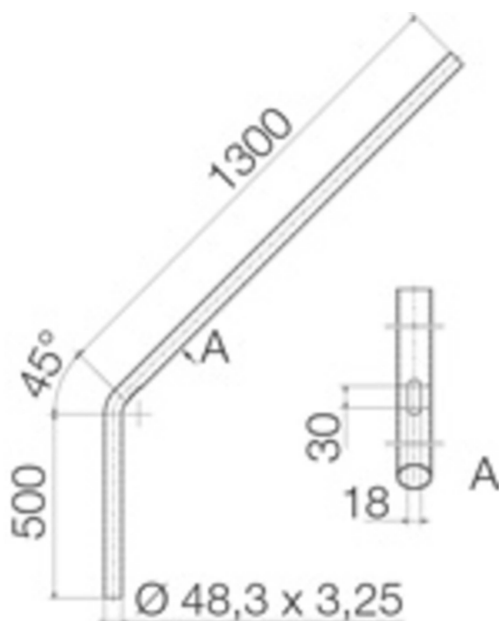

ODELEC-NOLLET

LMW48-500/1300-FT

COURANT FAIBLE & VDI > ECLAIRAGE DE SÉCURITÉ > APP ANTI DÉFLAGRANT >
LMW48-500/1300-FT

<https://odelec-nollet.fr/default-cap52048.html>

Description courte

Marque : CAPRI - EATON

Fabricant : CAPRI - EATON

Référence : CAP52048

LMW48-500/1300-FT

Description

LMW48-500/1300-FT Console murale diam. 48,3mm, hauteur 50cm, longueur 1,30m, angle 45deg

Informations complémentaires

Quantité d'unité Prix	0.000000
Marque	CAPRI - EATON
Ean13	4250217412165
Fournisseur	CAPRI - EATON
Référence Odelec-Nollet	081010305