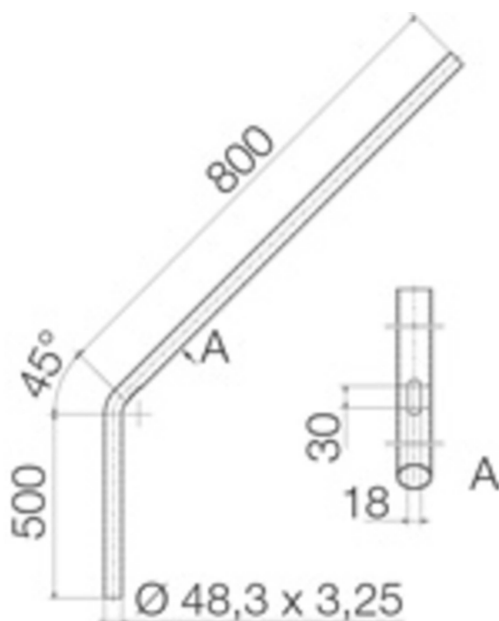

ODELEC-NOLLET

LMW48-500/800-FT

COURANT FAIBLE & VDI > ECLAIRAGE DE SÉCURITÉ > APP ANTI DÉFLAGRANT > LMW48-500/800-FT

<https://odelec-nollet.fr/default-cap52047.html>

Description courte

Marque : CAPRI - EATON

Fabricant : CAPRI - EATON

Référence : CAP52047

LMW48-500/800-FT

Description

LMW48-500/800-FT Console murale diam. 48,3mm, hauteur 50cm, longueur 80cm, angle 45deg

Informations complémentaires

Quantité d'unité Prix	0.000000
Marque	CAPRI - EATON
Ean13	4250217412172
Fournisseur	CAPRI - EATON
Référence Odelec-Nollet	081010304