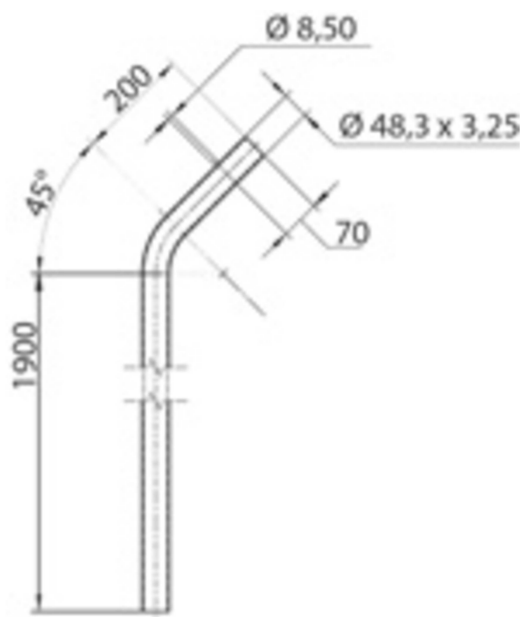

ODELEC-NOLLET

LM48-1900/190-FT

COURANT FAIBLE & VDI > ECLAIRAGE DE SÉCURITÉ > APP ANTI DÉFLAGRANT > LM48-1900/190-FT

<https://odelec-nollet.fr/default-cap52046.html>

Description courte

Marque : CAPRI - EATON

Fabricant : CAPRI - EATON

Référence : CAP52046

LM48-1900/190-FT

Description

LM48-1900/190-FT Met d'éclairage diam. 48,3mm, hauteur 1,90m, longueur 20cm, angle 45e

Informations complémentaires

Quantité d'unité Prix	0.000000
Marque	CAPRI - EATON
Ean13	4250217412189
Fournisseur	CAPRI - EATON
Référence Odelec-Nollet	081010303