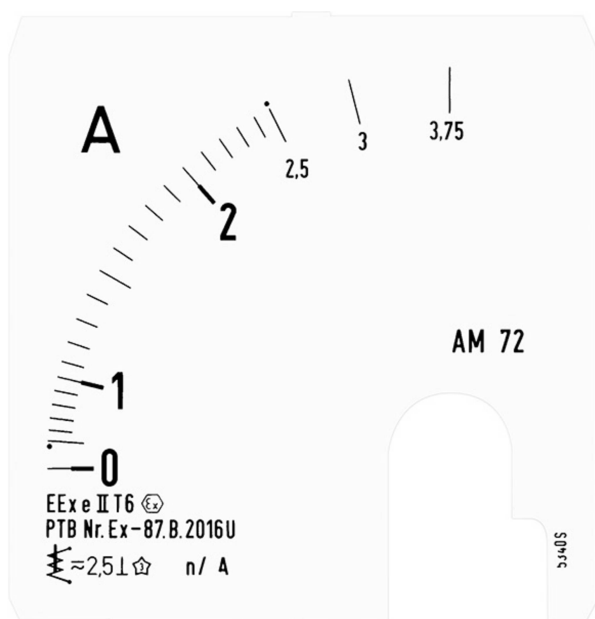

ODELEC-NOLLET

ECHELLE AM72 N/1A 0-50/75A

APPAREILLAGE & TABLEAU > TERTIAIRE > ACCESSOIRE ATX > ECHELLE AM72 N/1A 0-50/75A

<https://odelec-nollet.fr/default-cap51085.html>

Description courte

Marque : CAPRI - EATON

Fabricant : CAPRI - EATON

Référence : CAP51085

Echelle AM72 n/1A 0-50/75A

Description

Echelle AM72 n/1A 0-50/75A

Informations complémentaires

Quantité d'unité Prix	0.000000
Marque	CAPRI - EATON
Ean13	4250217409813
Fournisseur	CAPRI - EATON
Référence Odelec-Nollet	081009846