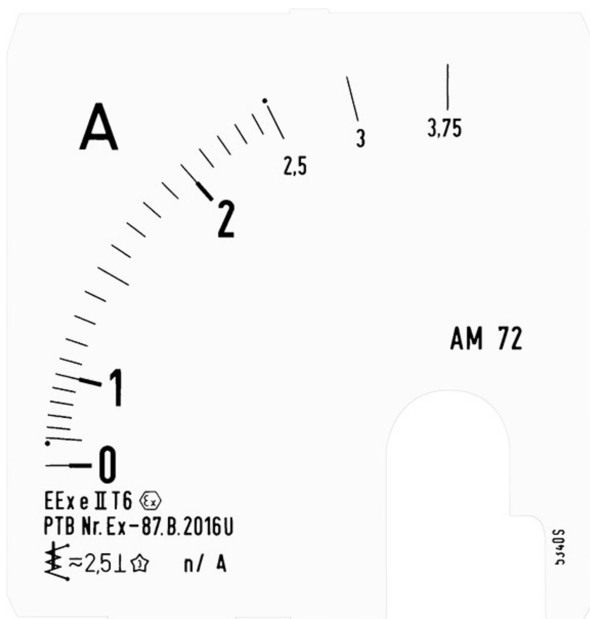

# ECHELLE AM72 N/1A 0-75/112,5A

APPAREILLAGE & TABLEAU > TERTIAIRE > ACCESSOIRE ATX > ECHELLE AM72 N/1A  
0-75/112,5A

<https://odelec-nollet.fr/default-cap50997.html>

## Description courte

Marque : CAPRI - EATON

Fabricant : CAPRI - EATON

Référence :CAP50997

Echelle AM72 n/1A 0-75/112,5A

## Description

Echelle AM72 n/1A 0-75/112,5A