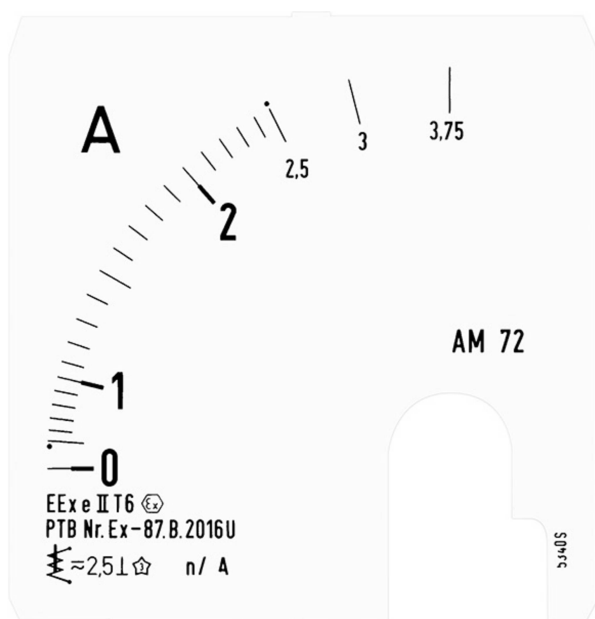

ODELEC-NOLLET

ECHELLE AM72 N/1A 0-20/30A

APPAREILLAGE & TABLEAU > TERTIAIRE > ACCESSOIRE ATX > ECHELLE AM72 N/1A 0-20/30A

<https://odelec-nollet.fr/default-cap50990.html>

Description courte

Marque : CAPRI - EATON

Fabricant : CAPRI - EATON

Référence : CAP50990

Echelle AM72 n/1A 0-20/30A

Description

Echelle AM72 n/1A 0-20/30A

Informations complémentaires

Quantité d'unité Prix	0.000000
Marque	CAPRI - EATON
Ean13	4250217409844
Fournisseur	CAPRI - EATON
Référence Odelec-Nollet	081009834