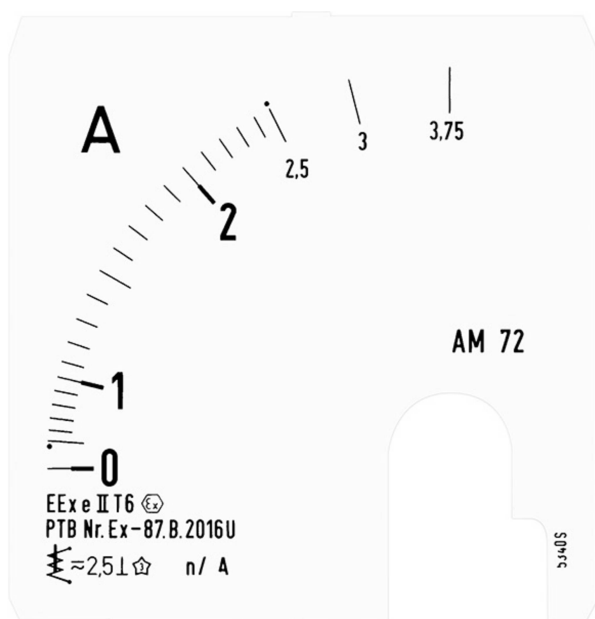

ODELEC-NOLLET

ECHELLE AM72 N/1A 0-10/15A

APPAREILLAGE & TABLEAU > TERTIAIRE > ACCESSOIRE ATX > ECHELLE AM72 N/1A 0-10/15A

<https://odelec-nollet.fr/default-cap50989.html>

Description courte

Marque : CAPRI - EATON

Fabricant : CAPRI - EATON

Référence : CAP50989

Echelle AM72 n/1A 0-10/15A

Description

Echelle AM72 n/1A 0-10/15A

Informations complémentaires

Quantité d'unité Prix	0.000000
Marque	CAPRI - EATON
Ean13	4250217409868
Fournisseur	CAPRI - EATON
Référence Odelec-Nollet	081009833