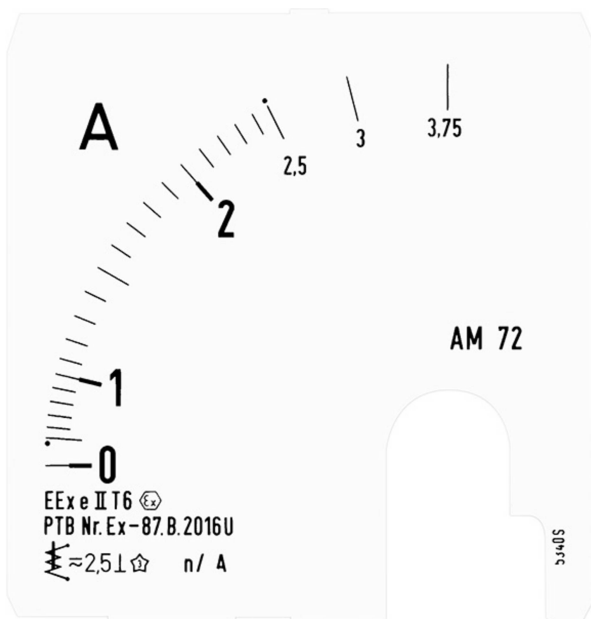

ODELEC-NOLLET

ECHELLE AM72 N/1A 0-15/22,5A

APPAREILLAGE & TABLEAU > TERTIAIRE > ACCESSOIRE ATX > ECHELLE AM72 N/1A
0-15/22,5A

<https://odelec-nollet.fr/default-cap51927.html>

Description courte

Marque : CAPRI - EATON

Fabricant : CAPRI - EATON

Référence :CAP51927

Echelle AM72 n/1A 0-15/22,5A

Description

Echelle AM72 n/1A 0-15/22,5A

Informations complémentaires

Quantité d'unité Prix	0.000000
Marque	CAPRI - EATON
Ean13	4250217409851
Fournisseur	CAPRI - EATON
Référence Odelec-Nollet	081010260