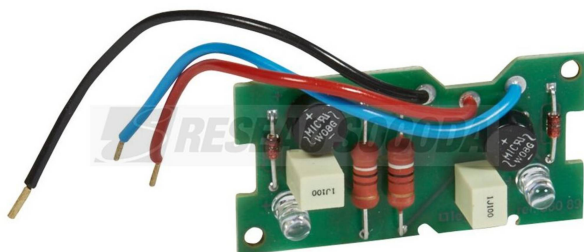

ODELEC-NOLLET

CARTE DE SIGNALISATION 12-48V

Électricité > Distribution énergie - Protection habitat et tertiaire > Coffret - Armoire - Enveloppe > Coffret de sécurité > CARTE DE SIGNALISATION 12-48V

<https://odelec-nollet.fr/legrand-carte-de-signalisation-equipee-de-2-voyants-led-rouge-et-vert-100480456.html>

Description courte

Marque : LEGRAND

Fabricant : LEGRAND

Référence : LEG038089

Carte de signalisation 12V ou 48V équipée de 2 voyants LED rouge et vert pour coffret bris de glace - 200m de longueur de ligne maximum

Description

Carte de signalisation 12V ou 48V équipée de 2 voyants LED rouge et vert pour coffret bris de glace - 200m de longueur de ligne maximum

Description

Caractéristiques générales

Coffrets de sécurité - réserve de clés et accessoires

Caractéristiques

Accessoires Cartes de signalisation 12 - 48 V

- Pour coffrets réf. 0 380 00/09/24/59 en remplacement de la carte de signalisation 230 V
- Longueur de ligne maximum : 200 m

- Carte équipée de 2 voyants (LED) rouge et vert