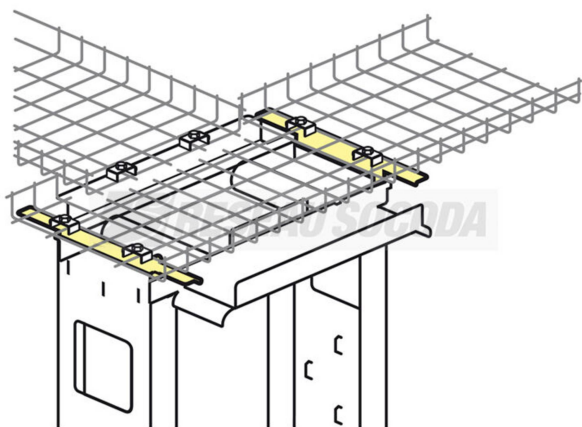

ODELEC-NOLLET

SUPPOR CHEMIN CABL RACK P413MM

Électricité > Vdi - Cablage - Réseau > Accessoire > SUPPOR CHEMIN CABL RACK P413MM

<https://odelec-nollet.fr/legrand-support-chemin-de-cables-pour-rack-reference-046407-100485439.html>

Description courte

Marque : LEGRAND

Fabricant : LEGRAND

Référence : LEG046419

Support de chemin de câbles haut pour rack référence 046407

Description

Support de chemin de câbles haut pour rack référence 046407

Description

Caractéristiques générales

Racks 19" Haute Densité

Caractéristiques

Supports chemin de câbles

- Se fixent dans la profondeur du rack pour supporter un chemin de câbles haut (grilles guide-câbles réf. 0 464 69/70)