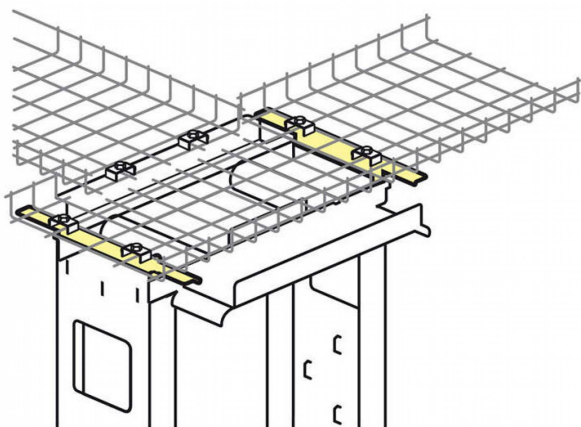

ODELEC-NOLLET

SUPPOR CHEMIN CABL RACK P267MM

Électricité > Vdi - Cablage - Réseau > Accessoire > SUPPOR CHEMIN CABL RACK P267MM

<https://odelec-nollet.fr/legrand-support-chemin-de-cables-pour-rack-reference-046406-100494357.html>

Description courte

Marque : LEGRAND

Fabricant : LEGRAND

Référence : LEG046418

Support de chemin de câbles haut pour rack référence 046406

Description

Support de chemin de câbles haut pour rack référence 046406

Description

Caractéristiques générales

Racks 19" Haute Densité

Caractéristiques

Supports chemin de câbles

- Se fixent dans la profondeur du rack pour supporter un chemin de câbles haut (grilles guide-câbles réf. 0 464 69/70)