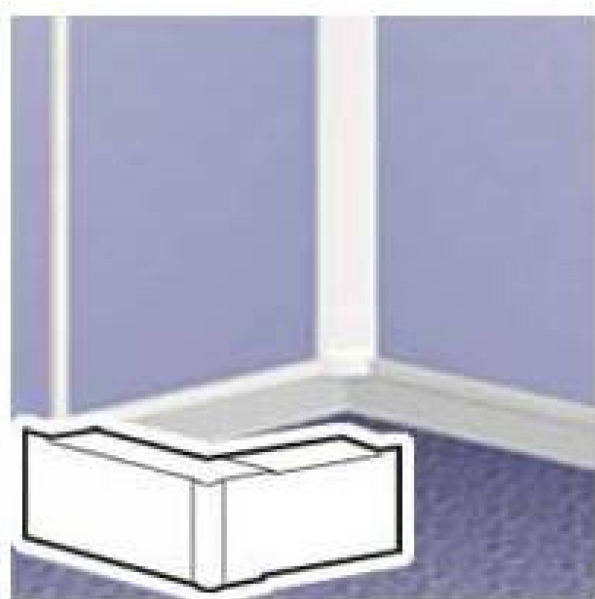

ODELEC-NOLLET

ANGLE INT/EXT.40X16 BLANC

Électricité > Conduit - Cheminement > Goulotte - Moulure - Plinthe > Moulure - Plinthe > ANGLE INT/EXT.40X16 BLANC

<https://odelec-nollet.fr/legrand-angle-interieur-ou-exterieur-variable-pour-moulure-dlplus-40x16mm-blanc-100495808.html>

Description courte

Marque : LEGRAND

Fabricant : LEGRAND

Référence : LEG033326

Angle intérieur ou extérieur variable de 60 à 120 degrés pour moulure DLPlus 40x16mm - respect de l'indice de protection, finition propre et soignée (recouvrement de la coupe) - blanc

Description

Angle intérieur ou extérieur variable de 60 à 120 degrés pour moulure DLPlus 40x16mm - respect de l'indice de protection, finition propre et soignée (recouvrement de la coupe) - blanc

Description

Caractéristiques générales

Mouleurs DLPlus 32 x 16 et 40 x 16 - profilés, accessoires de cheminement et montage d'appareillage

Caractéristiques

Accessoires de cheminement

- 40 x 16

- Angle intérieur-extérieur variable