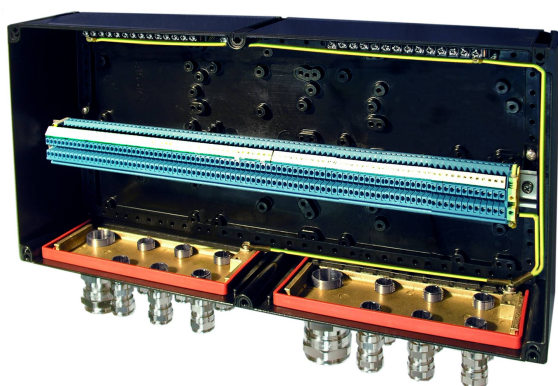

ODELEC-NOLLET

BJ 37G EX E - 1M40+18M20

COURANT FAIBLE & VDI > ECLAIRAGE DE SÉCURITÉ > APP ANTI DÉFLAGRANT > BJ 37G EX E - 1M40+18M20

<https://odelec-nollet.fr/default-cap51774.html>

Description courte

Marque : CAPRI - EATON

Fabricant : CAPRI - EATON

Référence :CAP51774

BJ 37G Ex e - 1M40+18M20

Description

BJ 37G armées Ex e - 1M40 + 18M20 sans PE

Informations complémentaires

Quantité d'unité Prix	0.000000
Marque	CAPRI - EATON
Ean13	4250959931139
Fournisseur	CAPRI - EATON
Référence Odelec-Nollet	081010198