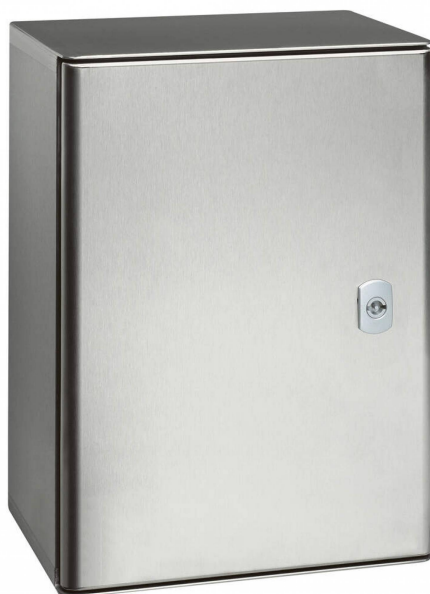

# COFFRET INOX 400X300X200

Électricité > Industrie > Coffret - Armoire - Accessoire > COFFRET INOX 400X300X200

<https://odelec-nollet.fr/legrand-coffret-atlantic-inox-304l-vertical-avec-1-porte-ip66-ik10-400x300x200mm-100485801.html>

## Description courte

Marque : LEGRAND

Fabricant : LEGRAND

Référence :LEG035201

Coffret Atlantic inox 304L vertical avec 1 porte arrondie, verrous double barre - IP66 IK10 - 400x300x200mm - coffret réversible avec visières de protection livré avec plaque pleine - pour milieu agressif - finition inox brossé

## Description

Coffret Atlantic inox 304L vertical avec 1 porte arrondie, verrous double barre - IP66 IK10 - 400x300x200mm - coffret réversible avec visières de protection livré avec plaque pleine - pour milieu agressif - finition inox brossé

### Coffrets Atlantic inox - 304 L et 316 L

- Pour milieu agressif
- Finition inox brossé
- Porte arrondie, verrous double barre. Visières de protection
- Coffret réversible
- Autocentrage des équipements
- Réglage en profondeur optionnel à partir de 600 x 400 x 250 mm avec réf. 036743/44/45
- Excellente tenue à la corrosion et aux agents climatiques
- Acceptent les accessoires Atlantic, Atlantic inox (kit d'éclairage, fixations...)