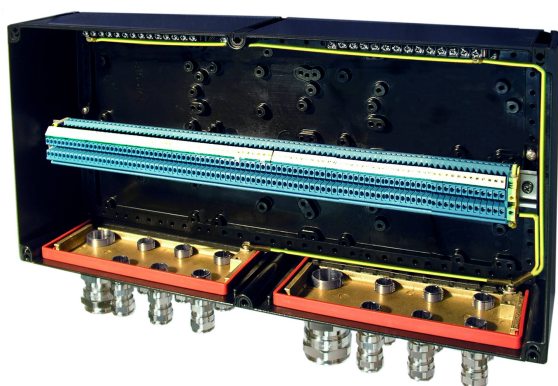

# BJ 27 PAIRES EX E - 1M40+27M16

COURANT FAIBLE & VDI > ECLAIRAGE DE SÉCURITÉ > APP ANTI DÉFLAGRANT > BJ 27 PAIRES  
EX E - 1M40+27M16

<https://odelec-nollet.fr/default-cap51763.html>

## Description courte

---

Marque : CAPRI - EATON

Fabricant : CAPRI - EATON

Référence :CAP51763

BJ 27 Paires Ex e - 1M40+27M16

## Description

---

BJ 27 Paires armées Ex e - 1M40 + 27M16 sans PE