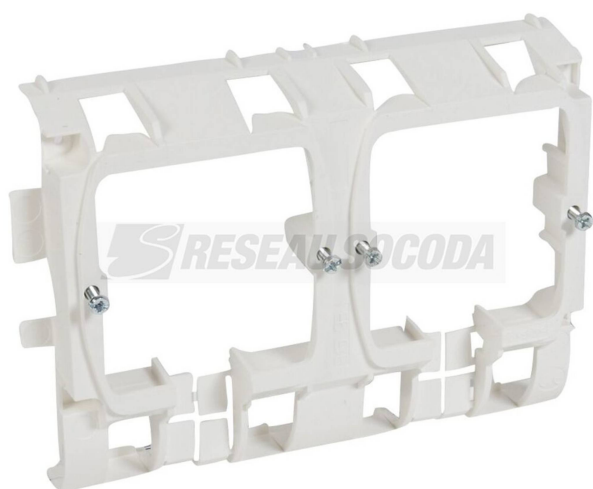

# CADRE MOSAIC 2P D/PLIN.120 BL

Électricité > Conduit - Cheminement > Goulotte - Moulure - Plinthe > Moulure - Plinthe >  
CADRE MOSAIC 2P D/PLIN.120 BL

<https://odelec-nollet.fr/legrand-support-mosaic-4-modules-pour-pose-sur-plinthe-dlp-80x20mm-ou-120x20mm-blanc-100481403.html>

## Description courte

Marque : LEGRAND

Fabricant : LEGRAND

Référence : LEG031693

Cadre Mosaic 4 modules (2 x 2 modules) pour pose sur plinthe DLP 80x20mm ou 120x20mm - livré avec platine pour la séparation des courants - montage horizontal - blanc

## Description

Cadre Mosaic 4 modules (2 x 2 modules) pour pose sur plinthe DLP 80x20mm ou 120x20mm - livré avec platine pour la séparation des courants - montage horizontal - blanc

## Informations complémentaires

Quantité d'unité Prix	0.000000	
Marque	LEGRAND	
Ean13	3245060316938	
Référence fabricant	031693	
Caractéristiques produit	Hauteur du câble pour plinthe	20 mm
	Profondeur du câble pour plinthe	80 mm
	Couleur	blanc
	type de montage appareil d'installation	standard
	profondeur du câble pour plinthe (mm)	80
	hauteur du câble pour plinthe (mm)	20
	Matiere	plastique
	sans halogène	OUI
	numéro RAL	9003
	Hauteur (mm)	770
	Largeur (mm)	1200
	Profondeur (mm)	1000
	Poids (g)	35025
	Volume (dm3)	924
	EAN	3414971147676
	<b>Document(s)</b>	
	<ul style="list-style-type: none"><li>• <a href="#">Tableau de choix (p.792)</a></li><li>• <a href="#">Page commerciale (p.800)</a></li><li>• <a href="#">Fiche</a></li><li>• <a href="#">Tableau de choix (p.792)</a></li><li>• <a href="#">Page commerciale (p.800)</a></li></ul>	
Ean13	3245060316938	
Fournisseur	LEGRAND	
Référence Odelec-Nollet	000031693	
Couleur	Blanc	