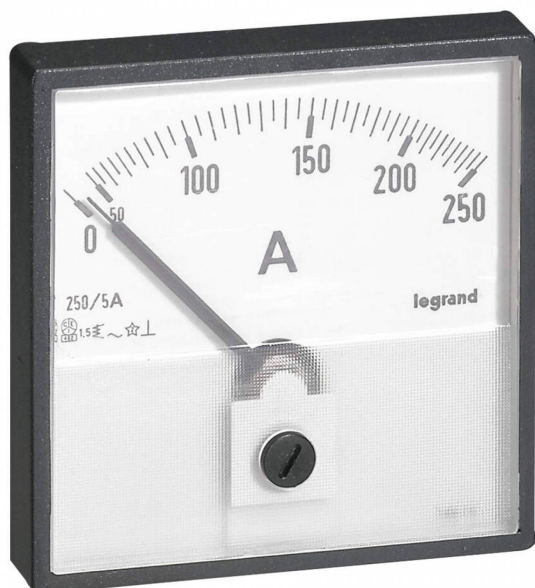

ODELEC-NOLLET

AMPEREMETRE FUT ROND 0/5A

Électricité > Distribution énergie - Protection habitat et tertiaire > Gestion de l'énergie - Comptage - Mesure > Outil de mesure > AMPEREMETRE FUT ROND 0/5A

<https://odelec-nollet.fr/legrand-ampere-metre-analogique-a-fut-rond-o56mm-a-equiper-d-un-cadran-de-mesure-100494222.html>

Description courte

Marque : LEGRAND

Fabricant : LEGRAND

Référence : LEG014600

Ampèremètre analogique à fût rond Ø56mm à équiper d'un cadran de mesure avec branchement via un transformateur de courant TI de sortie 0A à 5A - à monter sur porte galbée d'une armoire XL²800 ou XL³4000

Description

Ampèremètre analogique à fût rond Ø56mm à équiper d'un cadran de mesure avec branchement via un transformateur de courant TI de sortie 0A à 5A - à monter sur porte galbée d'une armoire XL²800 ou XL³4000

Description

Caractéristiques générales

Appareils de mesure sur porte

- Se montent sur les portes galbées des armoires XL³ 800 et XL³ 4000

Caractéristiques

Appareils de mesure analogiques

- Conformes aux normes: NF IEC 60051, VDE 0410, BS 89, NF EN 60051-1, CENELEC HD 223