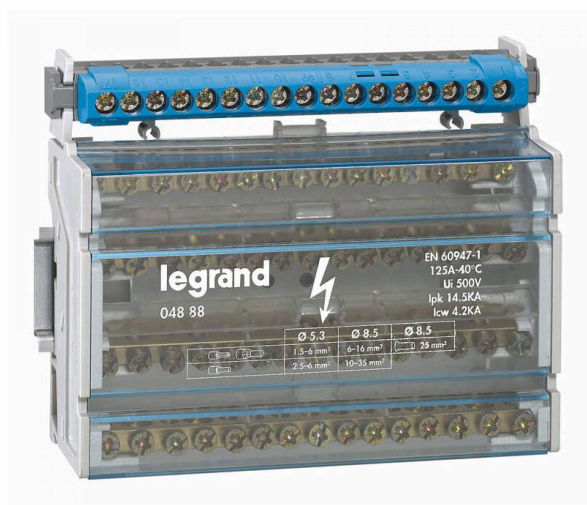

# REPART.TETRA.125A 8MOD.

Électricité > Distribution énergie - Protection habitat et tertiaire > Coffret - Armoire - Enveloppe > Système de répartition - Encadrement > REPART.TETRA.125A 8MOD.

<https://odelec-nollet.fr/legrand-repartiteur-monobloc-4p-a-bornes-125a-15-connexions-par-barreau-8-modules-din-100495655.html>

## Description courte

Marque : LEGRAND

Fabricant : LEGRAND

Référence : LEG004888

Répartiteur modulaire monobloc tétrapolaire à bornes 125A équipé de 4 barreaux avec 15 connexions par barreau lcc crête 14,5kÅ - 8 modules, fixation sur rail ou sur platine - livré avec plaque arrière isolante et capot de protection

## Description

Répartiteur modulaire monobloc tétrapolaire à bornes 125A équipé de 4 barreaux avec 15 connexions par barreau lcc crête 14,5kÅ - 8 modules, fixation sur rail ou sur platine - livré avec plaque arrière isolante et capot de protection