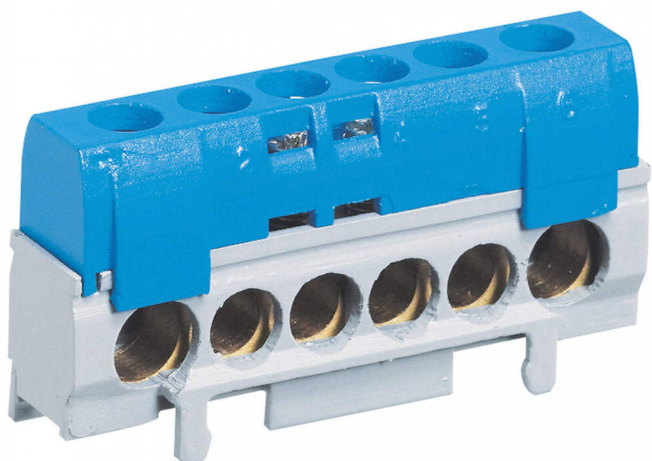

ODELEC-NOLLET

BORNIER NEUTRE 2X35MM²+4X25MM²

Électricité > Distribution énergie - Protection habitat et tertiaire > Coffret - Armoire - Enveloppe > Système de répartition - Encadrement > BORNIER NEUTRE 2X35MM²+4X25MM²

<https://odelec-nollet.fr/legrand-bornier-de-repartition-ip2x-neutre-connexion-10mm-35mm-bleu-longueur-62mm-100481773.html>

Description courte

Marque : LEGRAND

Fabricant : LEGRAND

Référence : LEG004815

Bornier de répartition isolé IP2X bleu pour Neutre avec 4 connexions 1,5mm² à 16mm²- longueur 47mm, à fixer sur rail, support universel ou barreau plat 12x2mm

Description

Bornier de répartition isolé IP2X bleu pour Neutre avec 4 connexions 1,5mm² à 16mm²- longueur 47mm, à fixer sur rail, support universel ou barreau plat 12x2mm

Informations complémentaires

Quantité d'unité Prix	0.000000	
Marque	LEGRAND	
Ean13	3245060048150	
Référence fabricant	004815	
Caractéristiques produit	Nombre de pôles	1
	Type de montage	rail DIN
	Hauteur	30 mm
	Largeur	62 mm
	Profondeur	16 mm
	largeur (mm)	62
	nombre de pôles	1
	hauteur (mm)	30
	protégé contre les contacts	OUI
	type de raccordement	visser
	mode de pose	rail DIN
	profondeur (mm)	16
	Hauteur (mm)	360
	Largeur (mm)	1200
	Profondeur (mm)	1000
	Poids (g)	111408
	Volume (dm3)	432
	EAN	3414971727847
		Document(s)
		<ul style="list-style-type: none">• Page commerciale (p.467)• Page technique (p.468)• Page technique (p.471)• Tableau de choix (p.492)• Nouveau programme drivia• Page commerciale (p.475)• Page technique (p.476)• Page commerciale (p.478)• Tableau de choix (p.500)• Page commerciale (p.501)• Nouveau programme drivia• Page commerciale (p.475)• Page commerciale (p.478)• Page commerciale (p.501)• Page technique (p.476)• Tableau de choix (p.500)• Nouveau programme drivia
Ean13	3245060048150	
Fournisseur	LEGRAND	
Référence Odelec-Nollet	000004815	
Couleur	Bleu	