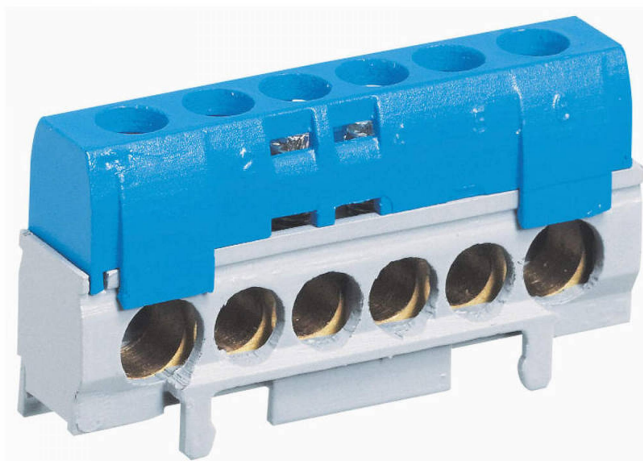

ODELEC-NOLLET

BORNIER NEUTRE 2X35MM²+4X25MM²

Électricité > Distribution énergie - Protection habitat et tertiaire > Coffret - Armoire - Enveloppe > Système de répartition - Encadrement > BORNIER NEUTRE 2X35MM²+4X25MM²

<https://odelec-nollet.fr/legrand-bornier-de-repartition-ip2x-neutre-connexion-10mm-35mm-bleu-longueur-62mm-100481773.html>

Description courte

Marque : LEGRAND

Fabricant : LEGRAND

Référence : LEG004815

Bornier de répartition isolé IP2X bleu pour Neutre avec 4 connexions 1,5mm² à 16mm²- longueur 47mm, à fixer sur rail, support universel ou barreau plat 12x2mm

Description

Bornier de répartition isolé IP2X bleu pour Neutre avec 4 connexions 1,5mm² à 16mm²- longueur 47mm, à fixer sur rail, support universel ou barreau plat 12x2mm

Informations complémentaires

Quantité d'unité Prix	0.000000	
Marque	LEGRAND	
Ean13	3245060048150	
Référence fabricant	004815	
Caractéristiques produit	Nombre de pôles	1
	Type de montage	rail DIN
	Hauteur	30 mm
	Largeur	62 mm
	Profondeur	16 mm
	largeur (mm)	62
	nombre de pôles	1
	hauteur (mm)	30
	protégé contre les contacts	OUI
	type de raccordement	visser
	mode de pose	rail DIN
	profondeur (mm)	16
	Hauteur (mm)	360
	Largeur (mm)	1200
	Profondeur (mm)	1000
	Poids (g)	111408
	Volume (dm3)	432
	EAN	3414971727847
		Document(s)
		<ul style="list-style-type: none">• Page commerciale (p.467)• Page technique (p.468)• Page technique (p.471)• Tableau de choix (p.492)• Nouveau programme drivia• Page commerciale (p.475)• Page technique (p.476)• Page commerciale (p.478)• Tableau de choix (p.500)• Page commerciale (p.501)• Nouveau programme drivia• Page commerciale (p.475)• Page commerciale (p.478)• Page commerciale (p.501)• Page technique (p.476)• Tableau de choix (p.500)• Nouveau programme drivia
Ean13	3245060048150	
Fournisseur	LEGRAND	
Référence Odelec-Nollet	000004815	
Couleur	Bleu	