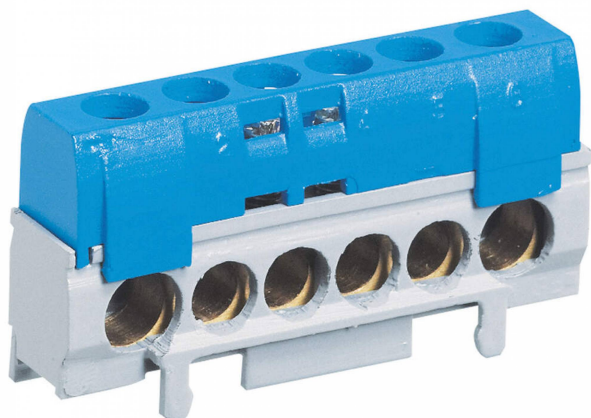

ODELEC-NOLLET

BORNIER NEUTRE 2X35MM²+4X25MM²

Électricité > Distribution énergie - Protection habitat et tertiaire > Coffret - Armoire - Enveloppe > Système de répartition - Encadrement > BORNIER NEUTRE 2X35MM²+4X25MM²

<https://odelec-nollet.fr/legrand-bornier-de-repartition-ip2x-neutre-connexion-10mm-35mm-bleu-longueur-62mm-100481773.html>

Description courte

Marque : LEGRAND

Fabricant : LEGRAND

Référence : LEG004815

Bornier de répartition isolé IP2X bleu pour Neutre avec 4 connexions 1,5mm² à 16mm²- longueur 47mm, à fixer sur rail, support universel ou barreau plat 12x2mm

Description

Bornier de répartition isolé IP2X bleu pour Neutre avec 4 connexions 1,5mm² à 16mm²- longueur 47mm, à fixer sur rail, support universel ou barreau plat 12x2mm

Informations complémentaires

Quantité d'unité Prix	0.000000	
Marque	LEGRAND	
Ean13	3245060048150	
Référence fabricant	004815	
Caractéristiques produit	Nombre de pôles	1
	Type de montage	rail DIN
	Hauteur	30 mm
	Largeur	62 mm
	Profondeur	16 mm
	largeur (mm)	62
	nombre de pôles	1
	hauteur (mm)	30
	protégé contre les contacts	OUI
	type de raccordement	visser
	mode de pose	rail DIN
	profondeur (mm)	16
	Hauteur (mm)	360
	Largeur (mm)	1200
	Profondeur (mm)	1000
	Poids (g)	111408
	Volume (dm3)	432
	EAN	3414971727847
		Document(s)
		<ul style="list-style-type: none">• Page commerciale (p.467)• Page technique (p.468)• Page technique (p.471)• Tableau de choix (p.492)• Nouveau programme drivia• Page commerciale (p.475)• Page technique (p.476)• Page commerciale (p.478)• Tableau de choix (p.500)• Page commerciale (p.501)• Nouveau programme drivia• Page commerciale (p.475)• Page commerciale (p.478)• Page commerciale (p.501)• Page technique (p.476)• Tableau de choix (p.500)• Nouveau programme drivia
Ean13	3245060048150	
Fournisseur	LEGRAND	
Référence Odelec-Nollet	000004815	
Couleur	Bleu	