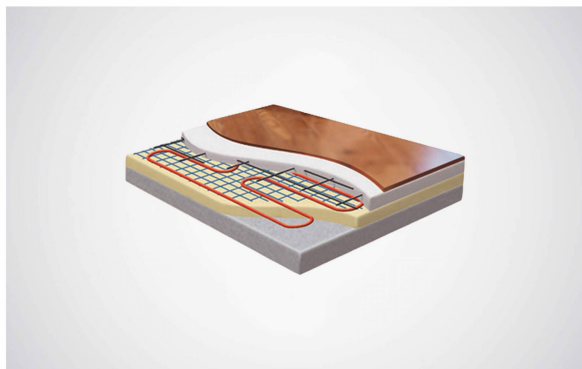

ODELEC-NOLLET

Plancher Chauffant Domocable L85 1300W (Kit Cable)

Sanitaire - Chauffage > Génie climatique > Plancher chauffant > Électrique > Plancher
Chauffant Domocable L85 1300W (Kit Cable)

<https://odelec-nollet.fr/atlantic-chauffage-chauffe-eau-plancher-chauffant-domocable-l85-1300w-kit-cable-100442952.html>

Description courte

Marque : ATLANTIC CHAUFFAGE & CHA

Fabricant : ATLANTIC CHAUFFAGE & CHA

Référence :ATL120130

Plancher Chauffant - Domocable L85 1300W (Kit Cable)

Description

Plancher Chauffant - Domocable L85 1300W (Kit Cable)