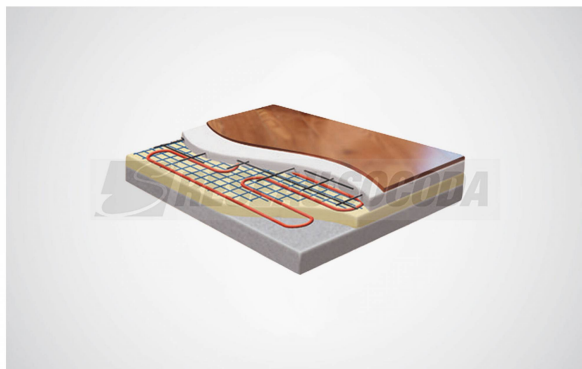

ODELEC-NOLLET

Plancher Chauffant Domocable L85 0850W (Kit Cable)

Sanitaire - Chauffage > Génie climatique > Plancher chauffant > Électrique > Plancher
Chauffant Domocable L85 0850W (Kit Cable)

<https://odelec-nollet.fr/atlantic-chauffage-chauffe-eau-plancher-chauffant-domocable-l85-0850w-kit-cable-100443027.html>

Description courte

Marque : ATLANTIC CHAUFFAGE & CHA

Fabricant : ATLANTIC CHAUFFAGE & CHA

Référence :ATL120085

Plancher Chauffant - Domocable L85 0850W (Kit Cable)

Description

Plancher Chauffant - Domocable L85 0850W (Kit Cable)

Informations complémentaires

Quantité d'unité Prix	0.000000	
Marque	ATLANTIC CHAUFFAGE & CHA	
Ean13	3410531200850	
Référence fabricant	120085	
Caractéristiques produit	charge du conducteur chauffant (W/m)	17
	longueur des conducteurs à froid (mm)	5000
	Hauteur (cm)	21,0000
	Largeur (cm)	21,0000
	Profondeur (cm)	98,5000
	Poids (kg)	5,2000
	Volume (m3)	0,0430
	EAN	3410531200850
	Document(s)	
	<ul style="list-style-type: none">• Fiche• Notice• Fiche• Notice	
Ean13	3410531200850	
Fournisseur	ATLANTIC CHAUFFAGE & CHA	
Référence Odelec-Nollet	180002440	