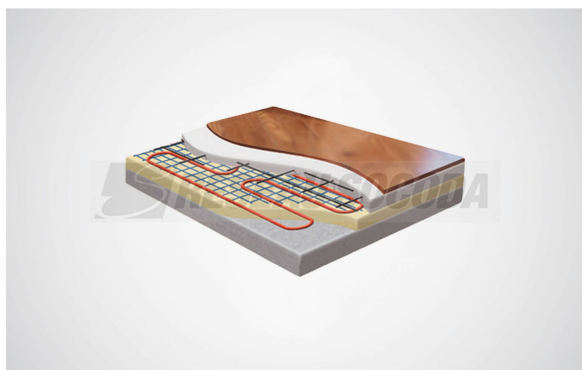

## Description courte

---

Marque : ATLANTIC CHAUFFAGE & CHA

Fabricant : ATLANTIC CHAUFFAGE & CHA

Référence :ATL120042

Plancher Chauffant - Domocable L85 0420W (Kit Cable)