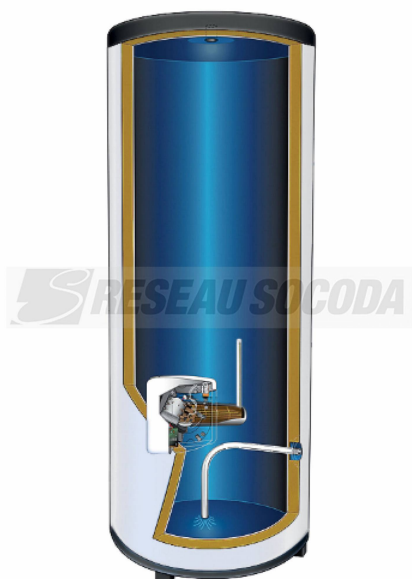

ODELEC-NOLLET

CHAUFFEO PLUS VM 150L

Sanitaire - Chauffage > Génie climatique > Eau chaude sanitaire > Chauffe-eau électrique
> Chauffe-eau électrique vertical > CHAUFFEO PLUS VM 150L

<https://odelec-nollet.fr/atlantic-chauffage-chauffe-eau-chauffe-eau-electrique-chauffeo-plus-vertical-mural-150l-100443274.html>

Description courte

Marque : ATLANTIC CHAUFFAGE & CHA

Fabricant : ATLANTIC CHAUFFAGE & CHA

Référence :ATL051015

Chauffe-eau électrique - Chaufféo Plus steatite vertical mural standard 150L monophasé - livré avec 2 Easyfix et 1 raccord diélectrique 3/4"

Description

Chauffe-eau électrique - Chaufféo Plus steatite vertical mural standard 150L monophasé - livré avec 2 Easyfix et 1 raccord diélectrique 3/4"

Informations complémentaires

Quantité d'unité Prix	0.000000	
Taxe DEEE	5.00	
Marque	ATLANTIC CHAUFFAGE & CHA	
Ean13	3410530510158	
Référence fabricant	051015	
Caractéristiques produit	largeur (mm)	513
	hauteur (mm)	1210
	profondeur (mm)	530
	puissance nominale (kW)	1,8
	diamètre (mm)	530
	volume du récipient (l)	150
	classe d'efficacité énergétique	C
	indice de protection (IP)	IP25
	tension de raccordement (V)	230
	profil de capacité	M
	temps de chauffage de 10 à 60 °C (min)	318
	anode de protection	OUI
	installation murale	OUI
	positionnement vertical	OUI
	forme de finition	modèle vertical
	avec interrupteur de courant de nuit	OUI
DEEE	5,00 EUR	
Document(s)		
<ul style="list-style-type: none">• Fiche• Notice• Fiche• Notice• Fiche		
Ean13	3410530510158	
Fournisseur	ATLANTIC CHAUFFAGE & CHA	
Référence Odelec-Nollet	180000350	