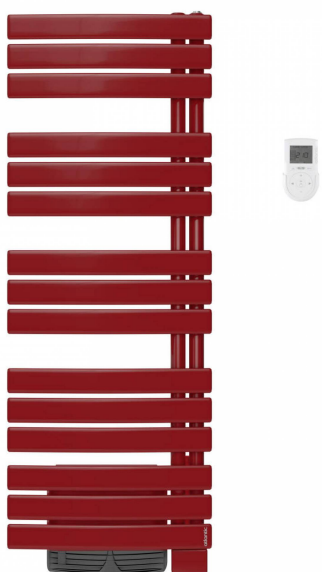

ODELEC-NOLLET

NEFERTITI MXT 2000W RGE

Sanitaire - Chauffage > Génie climatique > Chauffage électrique > Sèche-serviette > NEFERTITI MXT 2000W RGE

<https://odelec-nollet.fr/atlantic-chauffage-chauffe-eau-radiateur-seche-serviettes-nefertiti-mixte-ventilo-2000w-rouge-passion-100443337.html>

Description courte

Marque : ATLANTIC CHAUFFAGE & CHA

Fabricant : ATLANTIC CHAUFFAGE & CHA

Référence : ATL802958

Radiateur sèche-serviettes - Nefertiti mixte ventilo 2000W rouge passion + 1 patère incluse

Description

Radiateur sèche-serviettes - Nefertiti mixte ventilo 2000W rouge passion + 1 patère incluse

Informations complémentaires

Quantité d'unité Prix	0.000000	
Taxe DEEE	1.67	
Marque	ATLANTIC CHAUFFAGE & CHA	
Ean13	3410538029584	
Référence fabricant	802958	
Caractéristiques produit	Hauteur (cm)	195,5000
	Largeur (cm)	69,5000
	Profondeur (cm)	18,0000
	Poids (kg)	30,0000
	Volume (m3)	0,2450
	EAN	3410538029584
Document(s)		
<ul style="list-style-type: none">• Fiche• Notice• Notice• Fiche• Notice		
Ean13	3410538029584	
Fournisseur	ATLANTIC CHAUFFAGE & CHA	
Référence Odelec-Nollet	180005019	
Couleur	Rouge	