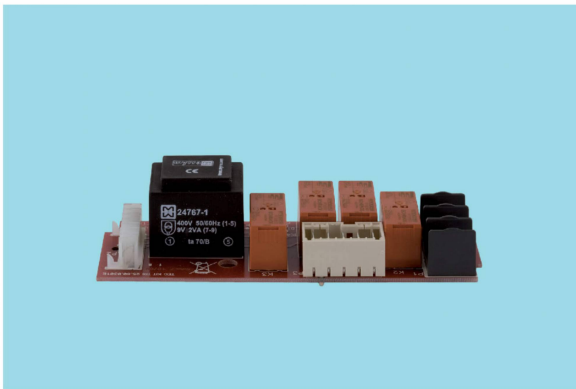

ODELEC-NOLLET

KIT TRI ACI HYBRIDE 400V

Sanitaire - Chauffage > Génie climatique > Eau chaude sanitaire > Chauffe-eau électrique
> Accessoire - Pièce détachée > KIT TRI ACI HYBRIDE 400V

<https://odelec-nollet.fr/atlantic-chauffage-chauffe-eau-kit-tri-400v-pour-chauffe-eau-kitables-aci-aci-performance-aci-hybride-100443396.html>

Description courte

Marque : ATLANTIC CHAUFFAGE & CHA

Fabricant : ATLANTIC CHAUFFAGE & CHA

Référence :ATL009134

Accessoire Chauffe-eau électrique - Kit Tri 400V pour chauffe-eau Kitables ACI, ACI Performance, ACI Hybride

Description

Accessoire Chauffe-eau électrique - Kit Tri 400V pour chauffe-eau Kitables ACI, ACI Performance, ACI Hybride

Informations complémentaires

Quantité d'unité Prix	0.000000	
Marque	ATLANTIC CHAUFFAGE & CHA	
Ean13	3410530091343	
Référence fabricant	009134	
Caractéristiques produit	accessoires chauffe-eau électrique	ensemble de raccordement
	Hauteur (cm)	3,8000
	Largeur (cm)	14,0000
	Profondeur (cm)	4,7000
	Poids (kg)	0,2000
	Volume (m3)	0,0000
	EAN	3410530091343
Document(s)		
• Fiche		
Ean13	3410530091343	
Fournisseur	ATLANTIC CHAUFFAGE & CHA	
Référence Odelec-Nollet	180002080	