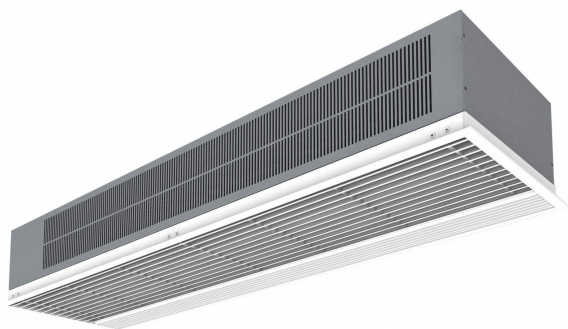

ODELEC-NOLLET

RIDAIR 1000 E

Sanitaire - Chauffage > Génie climatique > Eau chaude sanitaire > Chauffe-eau thermodynamique > Accessoire - Pièce détachée > RIDAIR 1000 E

<https://odelec-nollet.fr/atlantic-chauffage-chauffe-eau-ridair-1000-e-rideau-encastre-100-cm-100443365.html>

Description courte

Marque : ATLANTIC CHAUFFAGE & CHA

Fabricant : ATLANTIC CHAUFFAGE & CHA

Référence :ATL611535

Ridair 1000 e - rideau encastre 100 cm - portée maxi 3m

Description

Ridair 1000 e - rideau encastre 100 cm - portée maxi 3m

Informations complémentaires

Quantité d'unité Prix	0.000000	
Taxe DEEE	3.00	
Marque	ATLANTIC CHAUFFAGE & CHA	
Ean13	3410536115357	
Référence fabricant	611535	
Caractéristiques produit	largeur (mm)	1050
	modèle	encastré
	hauteur (mm)	259
	profondeur (mm)	396
	indice de protection (IP)	IP44
	Hauteur (cm)	53,0000
	Largeur (cm)	120,0000
	Profondeur (cm)	32,0000
	Poids (kg)	26,0000
	Volume (m3)	0,2040
EAN	3410536115357	
Document(s)		
<ul style="list-style-type: none">• Fiche• Notice• Fiche• Notice		
Ean13	3410536115357	
Fournisseur	ATLANTIC CHAUFFAGE & CHA	
Référence Odelec-Nollet	180004418	