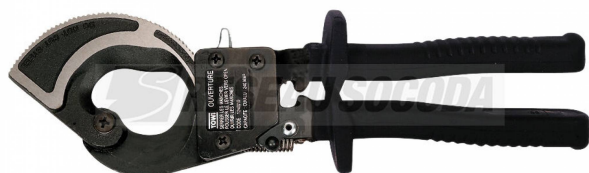

# KR240 COUPE-CABLE CLIQ.DOUBLE

Outils pro & fournitures indus > Outillage à main > Serrage - Vissage > Cliquet - Douille > Clé a cliquet > KR240 COUPE-CABLE CLIQ.DOUBLE

<https://odelec-nollet.fr/robur-coupe-cables-cuivre-a-cliquet-une-main-capacite-240mm-100928038.html>

## Description courte

---

Marque :

Fabricant : AGI

Référence :AGI124005

Coupe-câbles a cliquet, cuivre et aluminium, capacité 240 mm<sup>2</sup>, ouverture 35 mm.

## Description

---

Coupe-câbles a cliquet, cuivre et aluminium, capacité 240 mm<sup>2</sup>, ouverture 35 mm.

## Informations complémentaires

Quantité d'unité Prix	0.000000	
Ean13	3508191240054	
Référence fabricant	124005	
Caractéristiques produit	adapté à un diamètre de câble max. (mm)	35
	section de câble max. (mm <sup>2</sup> )	240
	longueur totale (mm)	260
	finition/actionnement	version à rochet mécanique
	lèvres coupantes interchangeables	oui
Ean13	3508191240054	
Fournisseur	AGI	
Référence Odelec-Nollet	142003012	