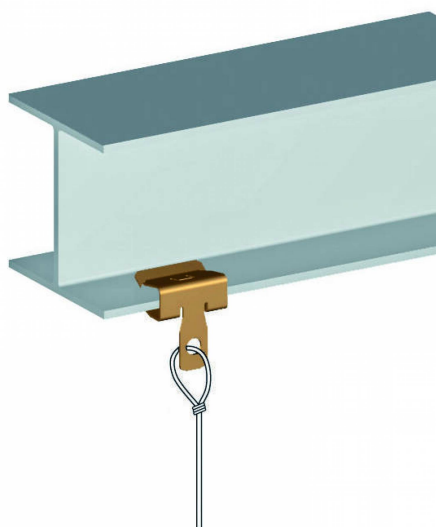

ODELEC-NOLLET

122 ATT 25P BE-4-8

Électricité > Conduit - Cheminement > Accessoires fixation - Supportage > 122 ATT 25P BE-4-8

<https://odelec-nollet.fr/robur-attache-bord-de-tole-pour-plat-de-4-8-mm-par-25-pieces-100932298.html>

Description courte

Marque : ROBUR

Fabricant : AGI

Référence : AGI863122

Attache bord de tôle pour plat de 2-6 mm. Par 25 pièces.

Description

Attache bord de tôle pour plat de 2-6 mm. Par 25 pièces.

Informations complémentaires

Quantité d'unité Prix	0.000000
Marque	ROBUR
Ean13	3508198631220
Référence fabricant	863122
Caractéristiques produit	QC Boite 25
	QCT BX
Ean13	3508198631220
Fournisseur	AGI
Référence Odelec-Nollet	142007434