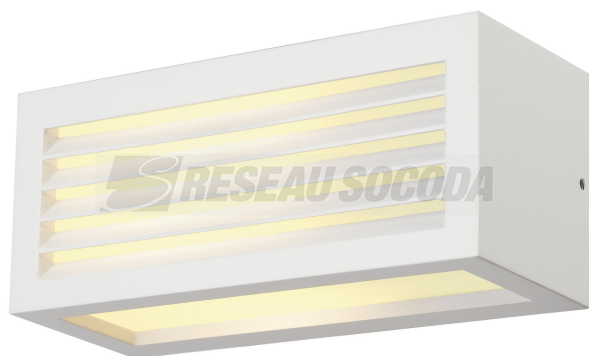

ODELEC-NOLLET

BOX-L CARREE BLANC E27 MAX 18W

Électricité > Éclairage > Éclairage extérieur > Applique - Hublot - Plafonnier > BOX-L
CARREE BLANC E27 MAX 18W

<https://odelec-nollet.fr/slv-box-l-applique-exterieure-blanc-e27-18w-max-ip54-100450981.html>

Description courte

Marque : SLV FRANCE

Fabricant : SLV FRANCE

Référence : DCL232491

BOX-L, applique extérieure, blanc, E27, 18W max, IP54

Description

BOX-L, applique extérieure, blanc, E27, 18W max, IP54

Informations complémentaires

Quantité d'unité Prix	0.000000	
Marque	SLV FRANCE	
Ean13	4024163129367	
Référence fabricant	232491	
Caractéristiques produit	adapté à un montage en applique	OUI
	adapté à un montage en saillie	OUI
	source lumineuse	LED interchangeable
	nombre de lampes/modules	1
	douille	E27
	matériau du boîtier/corps	aluminium
	Couleur	blanc
	matériau de la verrine	plastique mat/satiné
	Tension nominale (Un) (V)	AC
	appareillage	non requis
	variation modulation de tension secteur	OUI
	répartition lumineuse	symétrique
	émission de lumière	direct/indirect
	indice de protection (IP)	IP54
	classe de protection	I
	puissance de lampe acceptée (W)	18
	puissance du système (W)	18
	largeur (mm)	110
	hauteur/profondeur (mm)	110
	longueur (mm)	250
	type de câblage	terminaison
	QC Carton	1
	QCT	CT
Document(s)		
<ul style="list-style-type: none">• Notice• Fiche• Notice		
Ean13	4024163129367	
Fournisseur	SLV FRANCE	
Référence Odelec-Nollet	122004422	