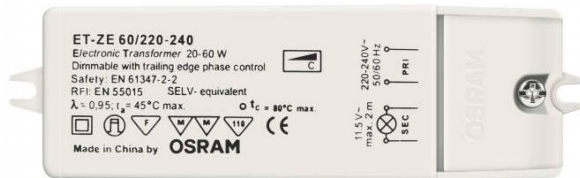

Référence : OSR382436

ANNULE

Description

ANNULE

Informations complémentaires

Quantité d'unité Prix	0.000000	
Marque	LEDVANCE	
Ean13	4008321382436	
Référence fabricant	4008321382436	
Caractéristiques produit	Tension à l'entrée	198...264 V
	Courant de ligne	0,25 A
	Tension nominale	220...240 V
	Fréquence du réseau	50...60 Hz
	Tension de sortie	11,6 / 11,5 V
	Puissance de la lampe	20...60 W
	Consom. lpe + ballast	64,00 W
	Fréquence de fonctionnement	40...45 kHz
	Facteur de puissance λ	0,95
	Nbre max. de BE sur disjoncteur 10 A (B)	30
	Nbre max. de BE sur disjoncteur 16 A (B)	50
	Efficacité du BE	95 %
	Isolation galvan. entre second. et prim.	3 kV
	Section du câble au primaire	0,75 mm ²
	Section du câble au secondaire	0,75 mm ²
	Longueur à dénuder, côté primaire	12 / 6,0 mm
	Longueur à dénuder, côté secondaire	12 / 6,0 mm
	Longueur	124,0 mm
	Largeur	38,0 mm
	Hauteur	28,0 mm
	Entraxe de fixation, longueur	116,0 mm
	Poids du produit	80,00 g
	Plage de température ambiante	0...+45 °C
	Température maximale au point de test	80 °C
	Design / version	Compact
	Protection contre la surcharge	Oui
	protection contre la surchauffe	Oui
	Protection contre les courts-circuits	Oui
	Longueur max. entre ballast et lampe	2,0 m
	Types de câbles au primaire	H03WV-F 2x0.75 mm ²
	Types de câbles au secondaire	H03WV-F 2x0.75 mm ²
	Gradable	Oui
	Variateur	Contrôle fin de phase
Plage de gradation	0...100 %	
Charge à vide	Oui	
Pour appareil avec classe de protec	II	
Labels et agréments	CE / EAC	
Normes	Conformément à EN 55015:2006 + A1:2007/Conformément à EN 61000-3-2/Conformément à EN 61547/Conformément à EN 61347-2-2	
Type de protection	IP20	
Code du produit	Unité de conditionnement Pièce / unité	
	4008321382436 UNV1	
	4008321382443 VS20	
	Document(s) • Fiche technique de la gamme	
Ean13	4008321382436	
Fournisseur	LEDVANCE	
Référence Odelec-Nollet	006007000	