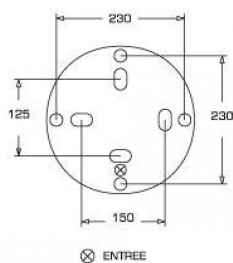

Images du produit