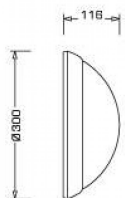

Images du produit