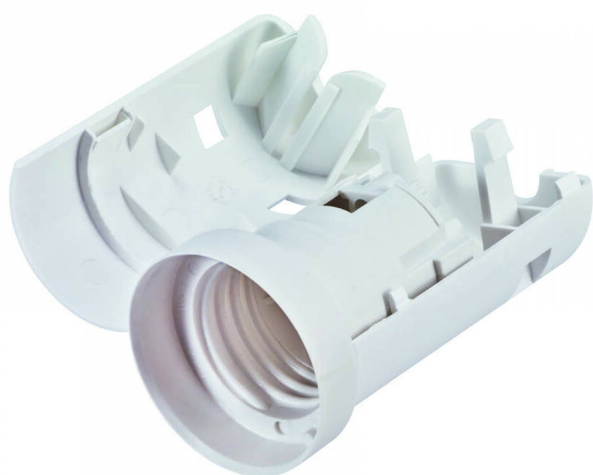

ODELEC-NOLLET

DOUILLE E27 AVEC SERRE CBLE

Électricité > Éclairage > Appareillage d'éclairage > Douille > DOUILLE E27 AVEC SERRE CBLE

<https://odelec-nollet.fr/lebenoid-douille-e27-avec-serre-cable-101589281.html>

Description courte

Marque : L'EBENOID

Fabricant : L'EBENOID

Référence : EBE045239

Douille E27 avec serre câble

Description

Douille E27 avec serre câble

Informations complémentaires

Quantité d'unité Prix	0.000000	
Marque	L'EBENOID	
Ean13	3477870452395	
Référence fabricant	045239	
Caractéristiques produit	Couleur	blanc
	modèle	douille
	douille	E27
	QC Unité	1
	QCT	PF
	QC Sachet	20
	QC Boite	100
Document(s)		
Ean13	3477870452395	
Fournisseur	L'EBENOID	
Référence Odelec-Nollet	069003131	