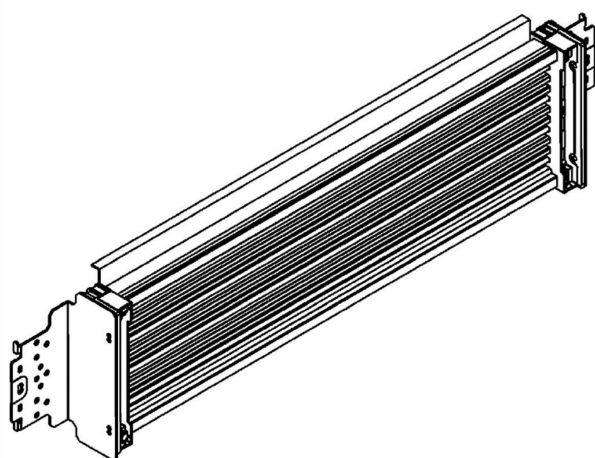

ODELEC-NOLLET

RDR 400 36M SANS CONNEXION

Électricité > Industrie > Coffret - Armoire - Accessoire > RDR 400 36M SANS CONNEXION

<https://odelec-nollet.fr/bticino-repartiteur-de-rangee-easy400-36-modules-mas800-100485480.html>

Description courte

Marque : COFREL -B TICINO-LEGRAND

Fabricant : COFREL -B TICINO-LEGRAND

Référence : COFBTTG400M36

Répartiteur de rangée Easy400 36 modules MAS800

Description

Répartiteur de rangée Easy400 36 modules MAS800

Informations complémentaires

Quantité d'unité Prix	0.000000	
Marque	COFREL -B TICINO-LEGRAND	
Ean13	8005543504529	
Référence fabricant	BTTG400M36	
Caractéristiques produit	courant assigné CA 50 Hz (A)	400
	longueur (mm)	850
	largeur (mm)	850
	nombre de pôles	36
	flexible	OUI
	tension assignée à CA 50 Hz (V)	400
	hauteur (mm)	200
	indice de protection (IP)	IP20
	modèle	simple
	nombre de conducteurs (sans mise à la terre)	4
	Hauteur (mm)	90
	Largeur (mm)	225
	Profondeur (mm)	890
	Poids (g)	5214
	Volume (dm3)	18
EAN	8005543504529	
Ean13	8005543504529	
Fournisseur	COFREL -B TICINO-LEGRAND	
Référence Odelec-Nollet	162005848	