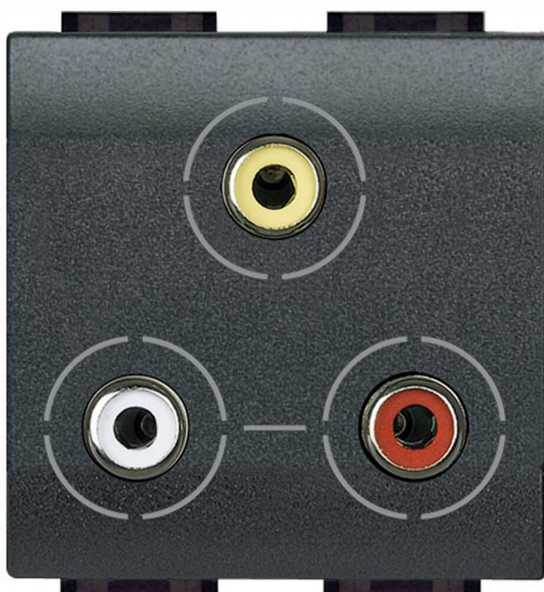

ODELEC-NOLLET

LL- PRISE VIDEO RCAX3 2M ANTH

Électricité > Distribution énergie - Protection habitat et tertiaire > Appareillage > Appareillage résidentiel > LL- PRISE VIDEO RCAX3 2M ANTH

<https://odelec-nollet.fr/bticino-connecteur-3xrca-livinglight-anthracite-2-modules-100486140.html>

Description courte

Marque : COFREL -B TICINO-LEGRAND

Fabricant : COFREL -B TICINO-LEGRAND

Référence :COFL4283

Livinglight, une prise audio vidéo à associer à des plaques Livinglight ou Livinglight Air pour une combinaison raffinée de couleurs et de matériaux pour répondre à toutes les attentes en terme d'esthétique

Description

Livinglight, une prise audio vidéo à associer à des plaques Livinglight ou Livinglight Air pour une combinaison raffinée de couleurs et de matériaux pour répondre à toutes les attentes en terme d'esthétique

Informations complémentaires

Quantité d'unité Prix	0.000000	
Marque	COFREL -B TICINO-LEGRAND	
Ean13	8005543401835	
Référence fabricant	L4283	
Caractéristiques produit	Assemblage	mécanisme avec enjoliveur (ou doigt)
	Type de montage	encastré
	Couleur	gris
	champ d'inscription	sans champ d'inscription
	finition de la surface	mat
	type de fixation	à clipser
	adapté à la classe de protection (IP)	IP40
	utilisation	Cinch/S-Video
	Matiere	plastique
	mode de pose	encastré
	sans halogène	OUI
	qualité du matériau	thermoplastique
	direction de sortie	droit
	adapté au nombre de jacks/coupleurs	3
	composition	mécanisme avec enjoliveur (ou doigt)
	nombre de modules (construction modulaire)	2
	Hauteur (mm)	60
	Largeur (mm)	54
	Profondeur (mm)	58
	Poids (g)	36
	Volume (dm3)	0,18792
	EAN	8005543401835
		Document(s) <ul style="list-style-type: none">• G7152a - 03-2010• My life is... livinglight• Page commerciale (p.700)• Notice• Page commerciale (p.700)• My life is... livinglight
Ean13	8005543401835	
Fournisseur	COFREL -B TICINO-LEGRAND	
Référence Odelec-Nollet	162004617	
Couleur	Anthracite	