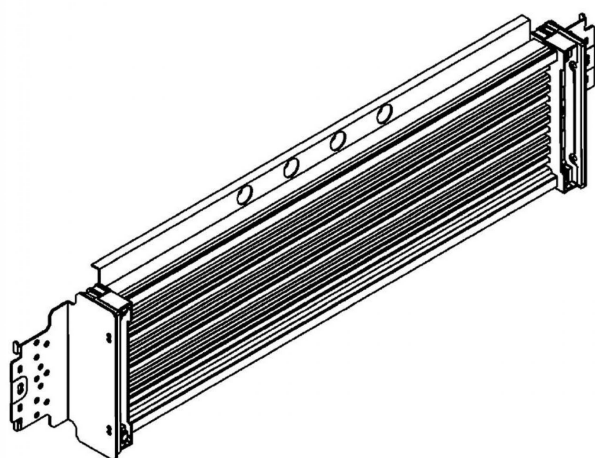

# RDR 400 36M AVEC CONNEXION

Électricité > Industrie > Coffret - Armoire - Accessoire > RDR 400 36M AVEC CONNEXION

<https://odelec-nollet.fr/bticino-repartiteur-de-rangee-avec-connexion-easy400-36-modules-mas800-100494526.html>

## Description courte

Marque : COFREL -B TICINO-LEGRAND

Fabricant : COFREL -B TICINO-LEGRAND

Référence : COFBTTG400AM36

Répartiteur de rangée avec connexion Easy400 36 modules MAS800