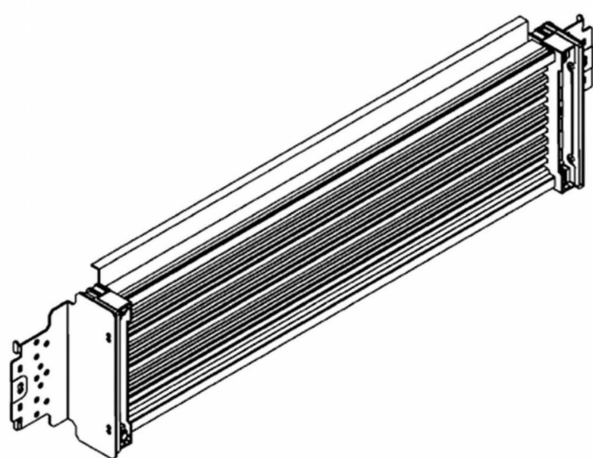

ODELEC-NOLLET

RDR 250 36M SANS CONNEXION

Électricité > Industrie > Coffret - Armoire - Accessoire > RDR 250 36M SANS CONNEXION

<https://odelec-nollet.fr/bticino-repartiteur-de-rangee-easy250-36-modules-mas800-100503308.html>

Description courte

Marque : COFREL -B TICINO-LEGRAND

Fabricant : COFREL -B TICINO-LEGRAND

Référence : COFBTTG250M36

Répartiteur de rangée Easy250 36 modules MAS800

Description

Répartiteur de rangée Easy250 36 modules MAS800

Informations complémentaires

Quantité d'unité Prix	0.000000	
Marque	COFREL -B TICINO-LEGRAND	
Ean13	8005543504482	
Référence fabricant	BTTG250M36	
Caractéristiques produit	courant assigné CA 50 Hz (A)	250
	longueur (mm)	850
	largeur (mm)	850
	nombre de pôles	36
	flexible	OUI
	tension assignée à CA 50 Hz (V)	400
	hauteur (mm)	200
	indice de protection (IP)	IP20
	modèle	simple
	nombre de conducteurs (sans mise à la terre)	4
	Hauteur (mm)	100
	Largeur (mm)	225
	Profondeur (mm)	890
	Poids (g)	4359
	Volume (dm3)	20
EAN	8005543504482	
Ean13	8005543504482	
Fournisseur	COFREL -B TICINO-LEGRAND	
Référence Odelec-Nollet	162005846	