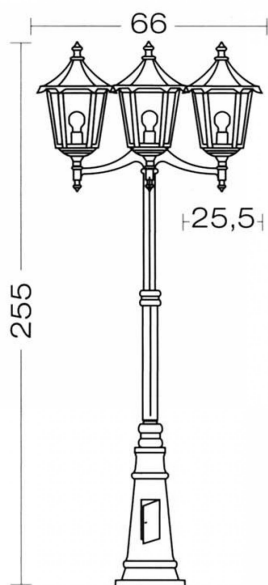

ODELEC-NOLLET

3 LANT.2,55M MONACO VERT ANT

Électricité > Éclairage > Éclairage extérieur > Mat - Lanterne > 3 LANT.2,55M MONACO VERT ANT

<https://odelec-nollet.fr/aric-monaco-lant-mat-ip43-ik02-vert-e27-3x100w-max-lampe-non-incl-haut-2-55m-100221417.html>

Description courte

Marque : ARIC

Fabricant : ARIC

Référence :ARI3075

Lanterne sur Mât IP43 IK02, vert, E27 3x100W max., lampe non fournie, hauteur 2, 55m

Description

Lanterne sur Mât IP43 IK02, vert, E27 3x100W max., lampe non fournie, hauteur 2, 55m