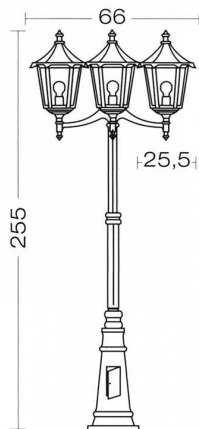

Images du produit