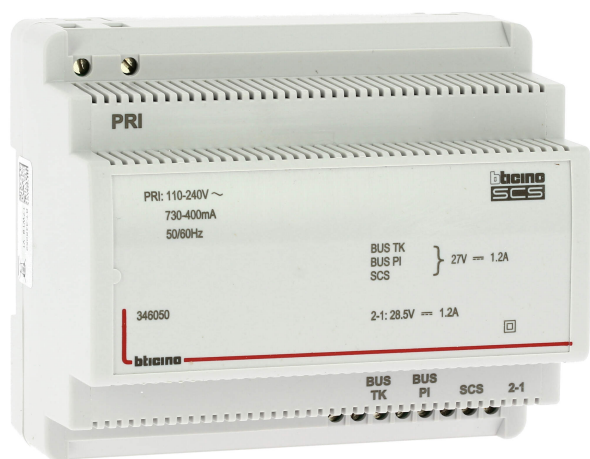

ODELEC-NOLLET

ALIM 2 FILS DIN 1,2A + VID

Électricité > Courant faible - Contrôle d'accès - Sécurité > Contrôle d'accès - Interphonie - Carillon > Portier - Interphone audio-vidéo > Collectif - Tertiaire > ALIM 2 FILS DIN 1,2A + VID

<https://odelec-nollet.fr/bticino-alimentation-et-adaptateur-video-pour-portier-110v-a-240v-27v-1-2a-8-modules-100495298.html>

Description courte

Marque : COFREL -B TICINO-LEGRAND

Fabricant : COFREL -B TICINO-LEGRAND